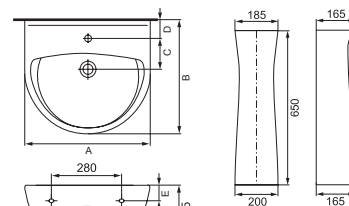

Умывальник PRESIDENT P55B  
с одним отверстием  
550 x 450 мм

Умывальник PRESIDENT P60B  
с одним отверстием  
600 x 490 мм

Полупьедестал PRESIDENT  
Пьедестал PRESIDENT P50/55/60

Умывальник	A	B	C	D	E
50	500	435	122	68	53
55	550	455	118	68	52
60	600	490	120	68	50