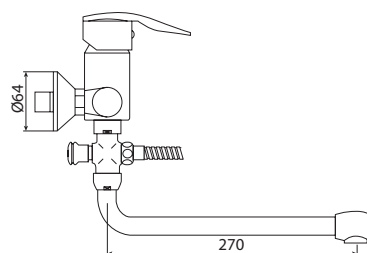

M54004-530C  
Смеситель BASILICA  
кухня, высокий излив

M51004-530C  
Смеситель BASILICA  
кухня, длинный излив

M31006-530C  
Смеситель BASILICA  
ванна-душ, короткий излив

M33006-530C  
Смеситель BASILICA  
ванна-душ, длинный излив