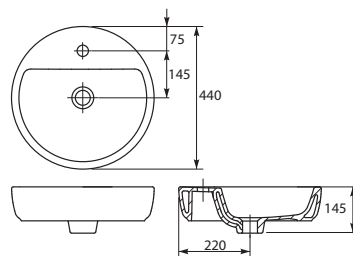

Умывальник CASPIA 44 RING
с одним отверстием
440 x 440 мм
для установки на столешницу