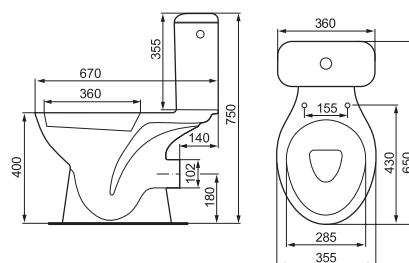

Компакт KORAL 40 K11B 3/6
360 x 650 мм
с сиденьем полипропилен