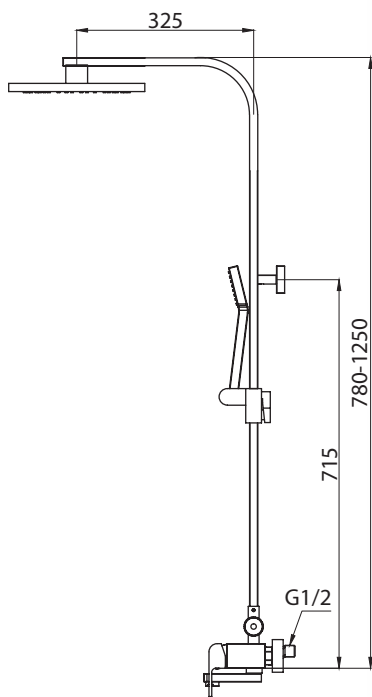

M92127-012C
Душевая система DAREY,
хром