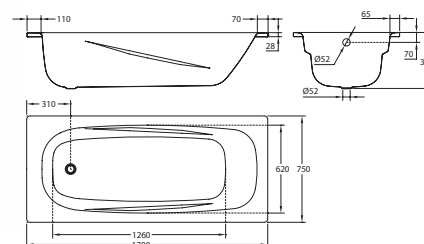

Ванны с толщиной стенки 3,5 мм.

Ванна стальная UNIVERSAL HG
антислип
1500 x 700 мм

Ванна стальная UNIVERSAL
1500 x 700 мм HG

Ванна стальная UNIVERSAL
1600 x 700 мм HG

Ванна стальная UNIVERSAL
1700 x 700 мм HG

Ванна стальная UNIVERSAL с ручками
1500 x 700 мм HG

Ванна стальная UNIVERSAL с ручками
1700 x 700 мм HG

Ванна стальная UNIVERSAL с ручками
1700 x 750 мм HG

Ванна	A	B	C	D	E
1500 x 700	1500	1060	575	700	310
1600 x 700	1600	1160	575	700	310
1700 x 700	1700	1260	575	700	310
1700 x 750	1700	1260	620	750	325

Ванна стальная ANATOMICA
с ручками
1700 x 750 мм HG

Ручки для ванн BLB
227 мм хром для ванн Universal HG

Ручки для ванн BLB
208 мм хром для ванн Universal HG

BLB стальные ванны – гарантия 5 лет с даты продажи изделия.

BLB стальные ванны с толщиной стенки 3,5 мм – гарантия 30 лет с даты продажи изделия.

ПАЛЛЕТНОСТЬ

изделия	размер ванн	кол-во в паллете, шт.
сталь	1050 (сид. и обычные)	22
	1200 - 1700 x 700 (Europa)	24
	1800 x 800	22
	1700 x 700 (Atlantica)	22
	Universal HG 1500-1700x700, 750	18
	Duo Comfort	16
	HG Universal Atlantica	18

Ножки для ванн BLB

Ножки для ванн стальных 105*70 без сиденья,
120 - 170 NEW

Ножки для ванн стальных шириной 80 см NEW

Ножки прикручивающиеся для ванн 105*70
без сиденья, 120-170

Ножки для ванн стальных 105*70 с сиденьем