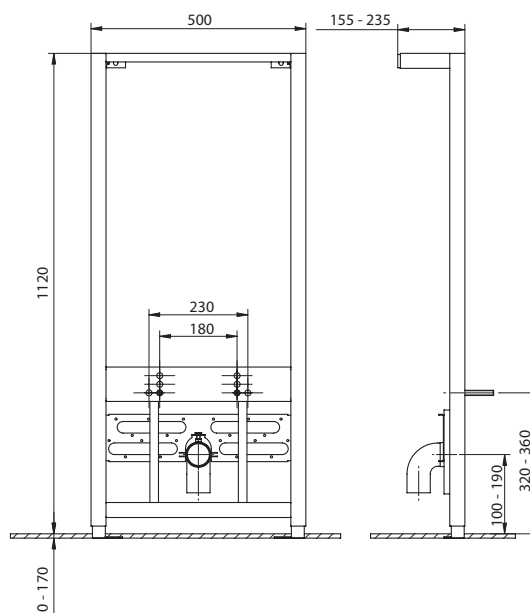

Инсталляция Link для биде*

Ширина - 500 мм

Регулируемая высота 1120-1290 мм

Подходит для всех биде

* заказная позиция

Cersanit – гарантия на фаянсовые изделия 6 лет с даты продажи изделия.