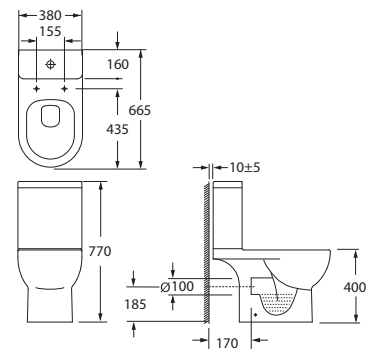

CT1012C
Компакт ESPERANZA 3/6
с сиденьем дюропласт, микролифт
380 x 665 мм