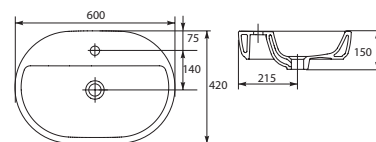

Умывальник СОМО 90  
с одним отверстием  
для мебели  
895 x 450 мм

Умывальник СОМО 100  
с одним отверстием  
для мебели  
1000 x 455 мм

| Умывальники на столешницу | **Cersanit** |

Умывальник CASPIA 60 OVAL  
с одним отверстием  
для установки на столешницу