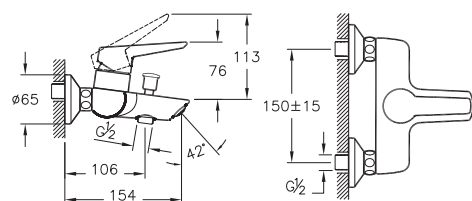

A42444EXP  
Смеситель SOLID S ванна-душ

A42445EXP  
Смеситель SOLID S душ

| Vitra |

| Dynamic | Viva |

A40950EXP  
Смеситель DYNAMIC S для умывальника

A42125EXP  
Смеситель DYNAMIC S для кухни

A40953EXP  
Смеситель DYNAMIC S ванна-душ