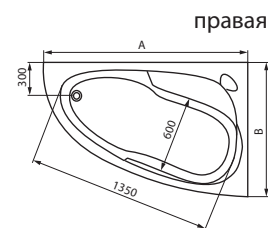

| Акриловые ванны |

Ванна	А	В
140	1400	900
150	1500	950

левая