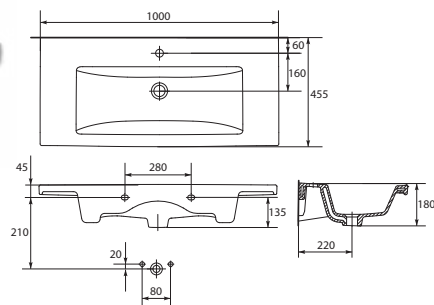

Умывальник СОМО 100
с одним отверстием
для мебели
1000 x 455 мм