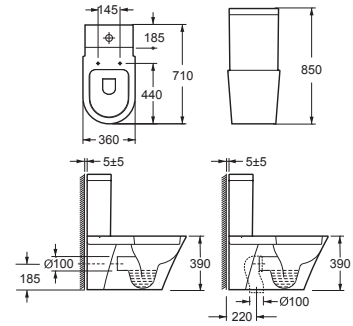

ВН10134С  
Биде подвесное COSTA

СТ1094  
Компакт EL PATIO 3/6  
с сиденьем дюропласт, микролифт  
360 x 610 мм

**| Alcora |**

**| Viento | Esperanza | Isla |**

CT1088  
Компакт VIENTO NEW 3/6  
с сиденьем дюропласт, микролифт  
360 x 710 мм