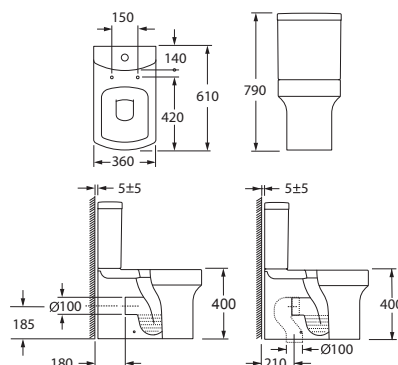

СТ1094
Компакт EL PATIO 3/6
с сиденьем дюропласт, микролифт
360 x 610 мм