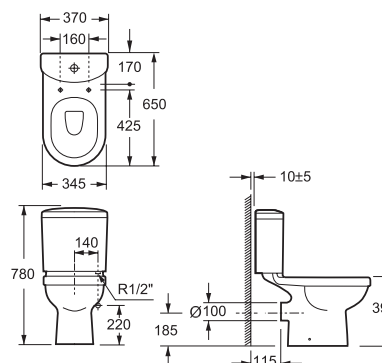

СТ1076В
Компакт RIO 011 3/6 л
с сиденьем полипропилен
микролифт