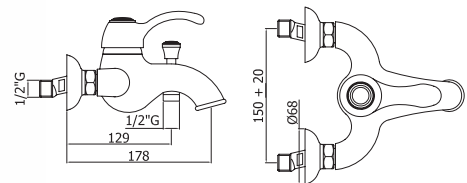

FA024CR Смеситель FLAVIA
ванна-душ, хром