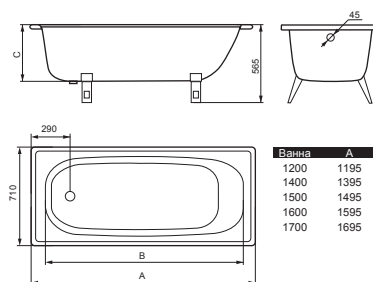

| Estap |

- Ванна CLASSIC 1200 x 710 мм белая
- Ванна CLASSIC 1300 x 710 мм белая
- Ванна CLASSIC 1400 x 710 мм белая
- Ванна CLASSIC 1500 x 710 мм белая
- Ванна CLASSIC 1600 x 710 мм белая
- Ванна CLASSIC 1700 x 710 мм белая

Ванна	A	B	C
1200	1195	1022	400
1400	1395	1222	400
1500	1495	1322	400
1600	1595	1422	400
1700	1695	1522	400

- Ванна DELUX 1500 x 710 мм белая с ручками
- Ванна DELUX 1600 x 710 мм белая с ручками