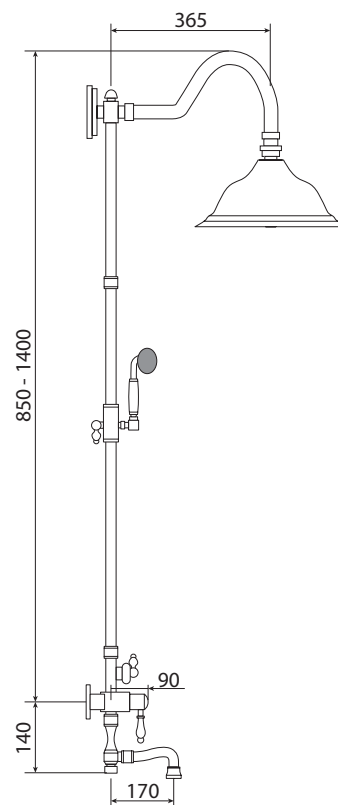

| Душевые системы |

| Alcora |

M92308-124C
Душевая система BUGATTI,
хром

M92308-124AB
Душевая система BUGATTI,
бронза