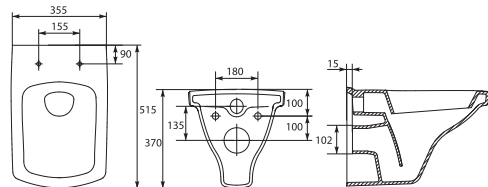

Компакт PARVA NEW CLEAN ON 011  
3/6 Lift, easy-off

Компакт EASY 400 ES011 3/5  
365 x 630 мм  
с сиденьем дюропласт микролифт,  
easy-off

P-MZ-EASY  
Унитаз подвесной EASY  
355 x 515 мм

Сиденье для унитаза EASY  
дюропласт, микролифт