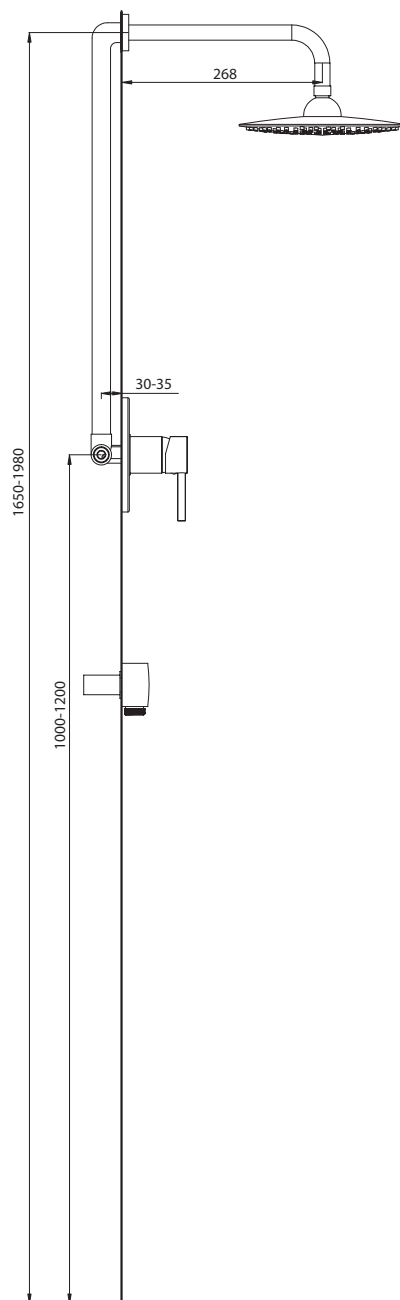

Лейка тропический душ
300x300 мм
для встраиваемого
смесителя HARMONY,
хром

M63125-531C
Смеситель HARMONY душ
встраиваемый с держателем,
хром