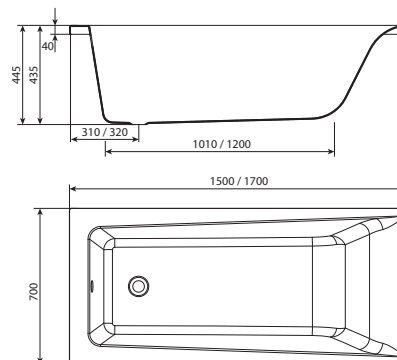

| Акриловые ванны |

| Cersanit |

Ванна MITO RED 1500 x 700 мм (01)

Ванна MITO RED 1700 x 700 мм (01)

Возможна установка на раму
или ножки для акриловой ванны 01

Панель MITO RED 150

Панель MITO RED 170

Ванна LORENA 1500 x 700 мм*

Ванна LORENA 1700 x 700 мм*

Возможна установка на раму
или ножки для акриловой ванны 01

Панель фронтальная
LORENA/FLAVIA/OCTAVIA 150, белый

Панель фронтальная
LORENA/FLAVIA/OCTAVIA 170, белый

Ванна VIRGO 1500 x 750 мм

Ванна VIRGO 1700 x 750 мм

Ванна VIRGO 1800 x 750 мм

Возможна установка на раму
или ножки для акриловой ванны 01

Панель для ванны VIRGO 170

Панель для ванны VIRGO 180

* ВНИМАНИЕ!
Возможность комплектации с опорным каркасом