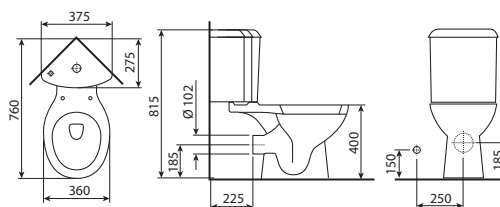

9754B003-7201
Компакт угловой ARKИТЕКТ lift