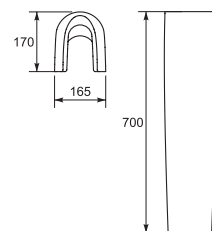

Пьедестал STREET FUSION для
умывальника STREET FUSION 60/70