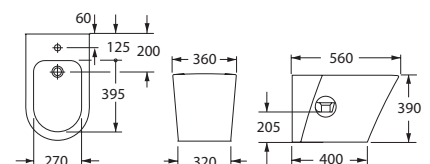

B1088
Биде ISLA