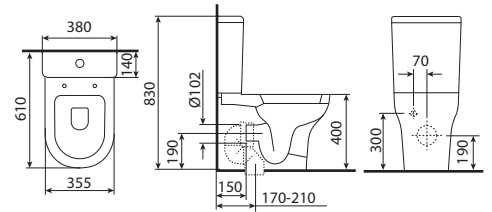

9824B003-7207
Компакт RIM-EX ZENTRUM
Open Back lift