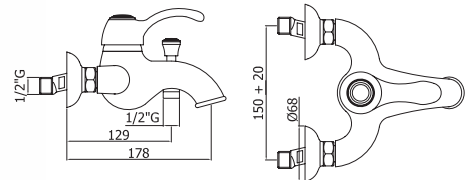

FA024CO Смеситель FLAVIA
ванна-душ, хром-золото