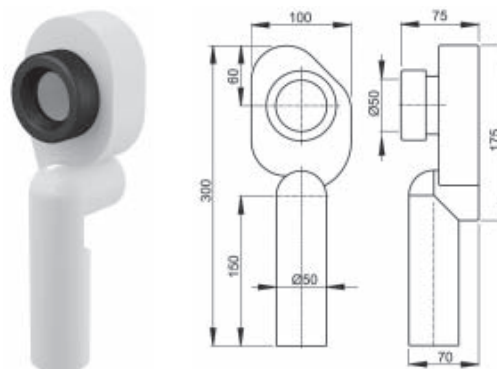

A-4007
Сифон "Орио" 3 1/2" 40
с переливом

A-4004
Сифон "Орио" 1 1/2" 40
с переливом

Сифон для писсуара Alca Plast
A45C вертикальный отвод