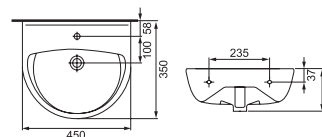

| President | Koral | Trento |

| Cersanit |

Умывальник PRESIDENT P45B
с одним отверстием
450 x 350 мм