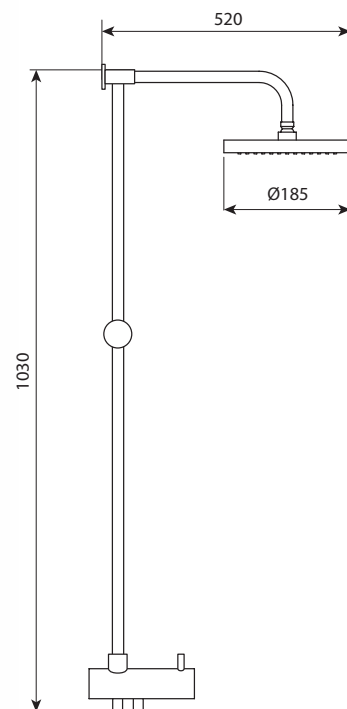

T48810
Душевая система