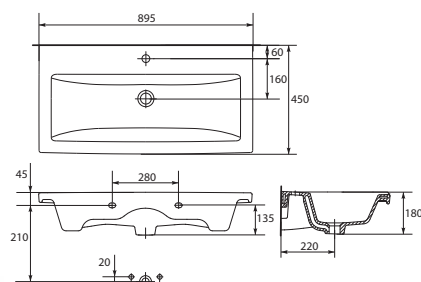

Умывальник СОМО 90
с одним отверстием
для мебели
895 x 450 мм