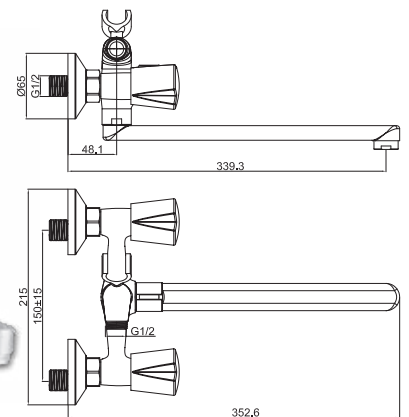

M31268-961C
Смеситель DELTA ванна-душ,
длинный излив,
хром