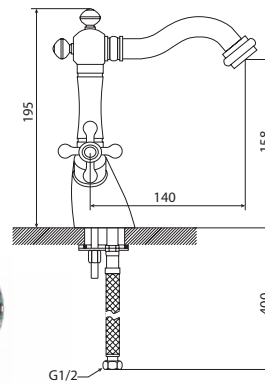

M33006-530C-S023  
Смеситель BASILICA  
ванна-душ, рычажный,  
длинный излив

M11037-861C  
Смеситель ATRA-NEW  
умывальник без pop-up

M71037-861C  
Смеситель ATRA-NEW  
биде без pop-up

M54037-861C  
Смеситель ATRA-NEW  
кухня, высокий излив