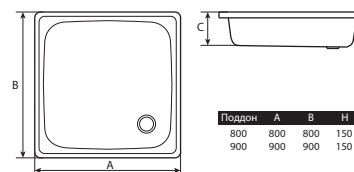

Душевой поддон ANTIKA
800 x 800 x 150 мм

Душевой поддон ANTIKA
900 x 900 x 150 мм