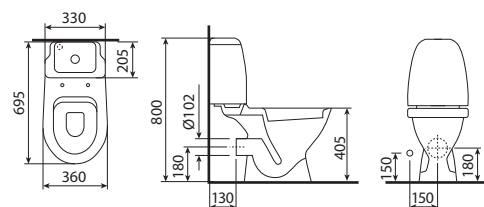

9763B003-7200
Компакт GRAND lift