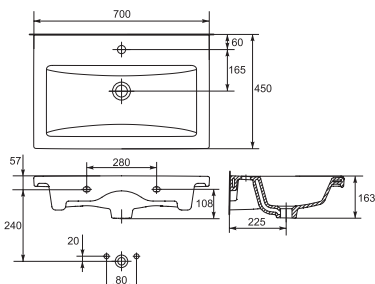

Умывальник СОМО 70
с одним отверстием
для мебели
700 x 450 мм