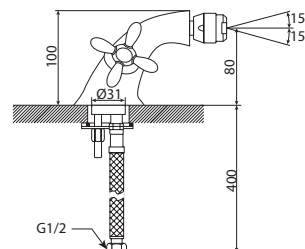

M32087-854C  
Смеситель-ретро ATRA  
ванна-душ, длинный излив

| Erix |

| Laiko |

M11037-857C  
Смеситель ERIX  
умывальник без pop-up,  
хром-золото

M71037-857C  
Смеситель ERIX  
биде без pop-up,  
хром-золото