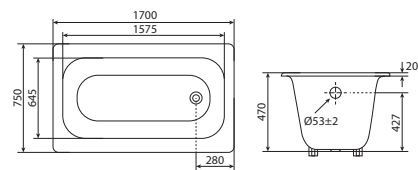

Ванна чугунная COMFORT
1700 x 750 мм

Ванна чугунная SAGA
1800 x 800 мм с ручками