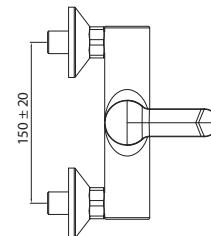

BLU168CR
Смеситель BLU душ,
без душевого комплекта

P25031 Душевой комплект
(шланг д/душа, душевая
лейка с держателем)