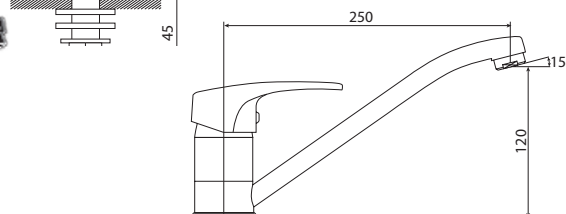

M51004-530C
Смеситель BASILICA
кухня, длинный излив