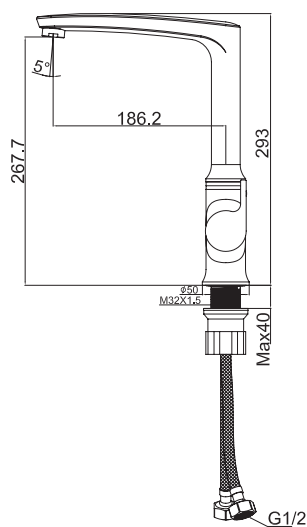

M54359-147LG-C459LG
Смеситель DINA для кухни
с высоким изливом,
белый