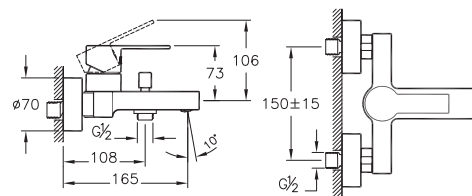

| Axe | Flo | Solid |

| Vitra |

A41069EXP  
Смеситель AXE умывальник

A41070EXP  
Смеситель AXE ванна-душ

A41936EXP  
Смеситель FLO S умывальник

A41937EXP  
Смеситель FLO S ванна-душ

A42440EXP  
Смеситель SOLID S для умывальника