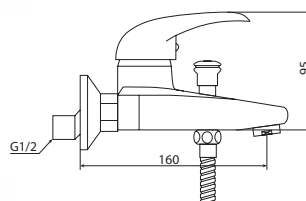

M31017-514C
Смеситель DRAGO
ванна-душ, короткий излив