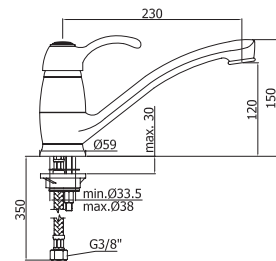

FA075CR Смеситель FLAVIA
умывальник с рор-ур, хром

FA024CR Смеситель FLAVIA
ванна-душ, хром