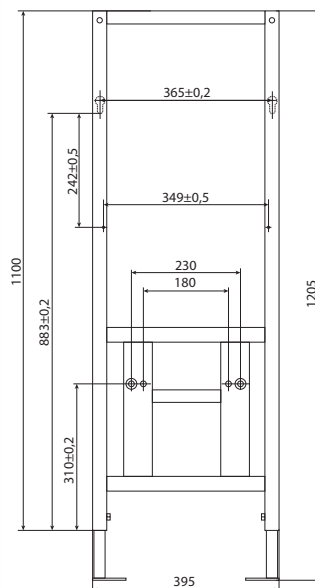

Сет: Исталляция Link Pro с подвесным унитазом City New Clean ON

Инсталляционная система Link Pro, цельная

Подвесной унитаз City New Clean ON с сиденьем дюропласт Slim, микролифт, easy-off

Возможность установки в угол

Подвод воды с обоих боков (справа или слева)

Регулируемая высота

Шаровой кран в комплекте

Тихий наливной клапан

Дополнительные точки крепления

Технология Clean ON

Плоское современное однокнопочное легкоъемное сиденье с микролифтом

Стеклокнопка Blick белая