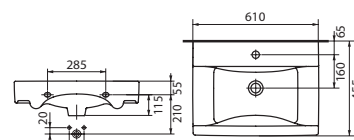

Умывальник для шкафчика
CARLA 60
с одним отверстием
610 x 455 мм