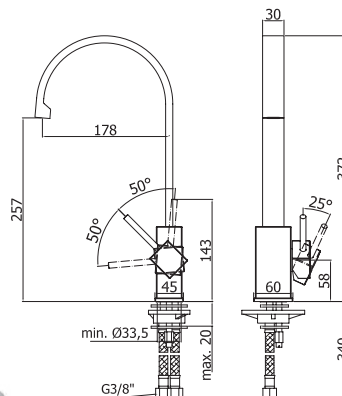

| Level |

LES075CR3
Смеситель LEVEL
умывальник с pop-up,
хром

LES075MC
Смеситель LEVEL
умывальник с pop-up,
матовый хром

| Paffoni / Fonte |

LEA880CR8
Смеситель LEVEL кухня,
с высоким изливом,
хром

LEA880MC
Смеситель LEVEL кухня,
с высоким изливом,
матовый хром

LEC023CR
Смеситель LEVEL ванна-душ,
хром

LEC023MC
Смеситель LEVEL ванна-душ,
матовый хром

LEC168DCR
Смеситель LEVEL
душевая кабина,
хром

хром

матовый хром