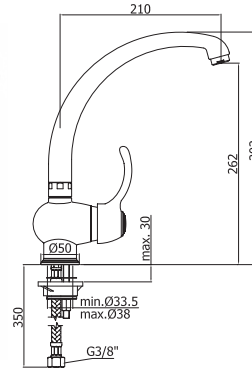

FA075CR Смеситель FLAVIA
умывальник с рор-ур, хром

FA024CR Смеситель FLAVIA
ванна-душ, хром