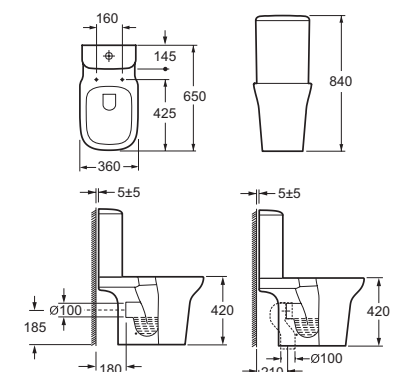

СТ10134С
Компакт COSTA
с сиденьем дюропласт,
микролифт