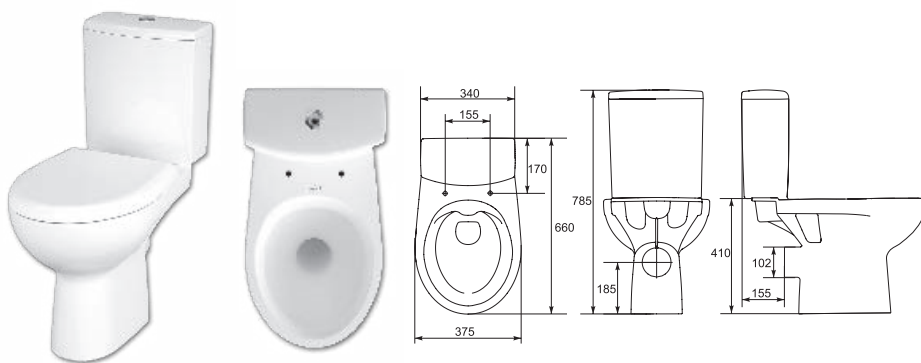

Компакт NATURE NEW CLEAN ON 011 3/5
Lift, easy-off