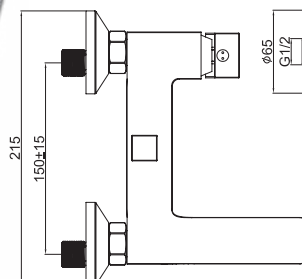

M31296-804C
Смеситель DAREY ванна-душ
с коротким изливом,
хром