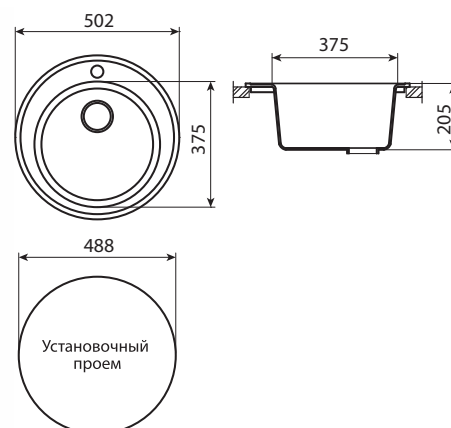

Мойка ВИКТОРИЯ (Медея)
502 x 502 мм,
с сифоном

Варианты цвета:
колорадо / белый / терра/ латте / серый