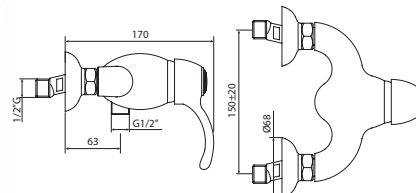

FA168BR Смеситель FLAVIA
душ без душевого комплекта,
бронза