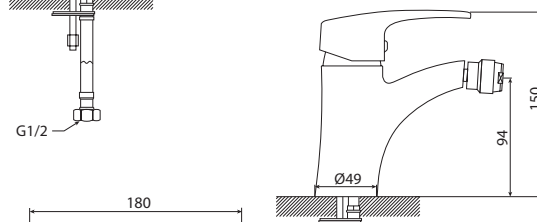

M41028-515C  
Смеситель BUFO  
душевая кабина

M33028-515C  
Смеситель BUFO  
ванна-душ, длинный излив

M11006-530C  
Смеситель BASILICA  
умывальник  
без системы pop-up

M71006-530C  
Смеситель BASILICA  
биде без системы pop-up