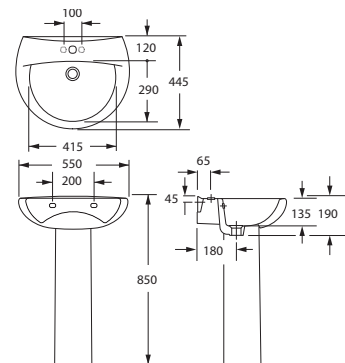

LP1072
Умывальник ESPERANZA 55
с 1 отверстием + пьедестал
550 x 445 мм