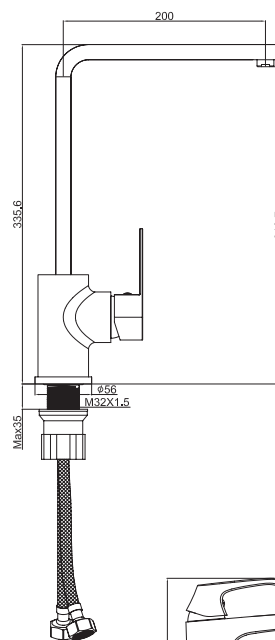

M12360-148C  
Смеситель SABINA для умывальника  
без pop-up,  
хром

M41015-531C  
Смеситель UMBRELLA  
душевая кабина,  
хром

Гарантия на отсутствие дефектов литья (корпус) - 7 лет, гарантия на покрытие - 3 года