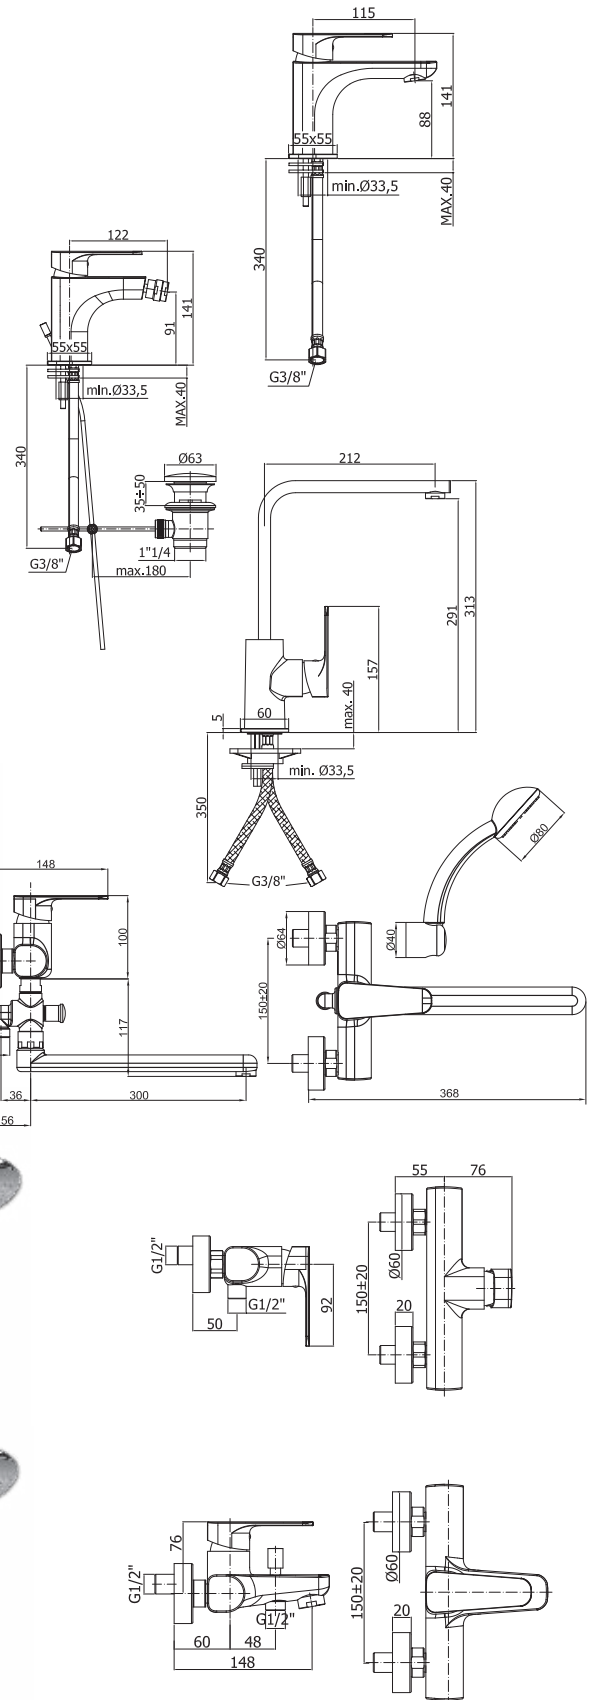

SY026CR
Смеситель SLY
ванна-душ