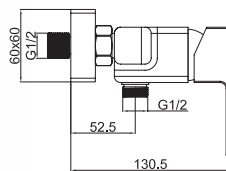

M41387-012C
Смеситель DAREY душевая кабина,
хром