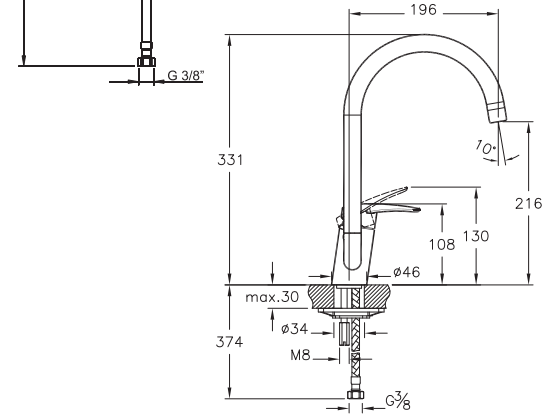

A42444EXP  
Смеситель SOLID S ванна-душ

A42445EXP  
Смеситель SOLID S душ

| Vitra |

| Dynamic | Viva |

A40950EXP  
Смеситель DYNAMIC S для умывальника

A42125EXP  
Смеситель DYNAMIC S для кухни

A40953EXP  
Смеситель DYNAMIC S ванна-душ