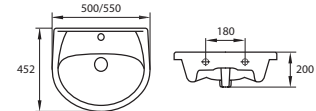

| Мебельные умывальники |

Умывальник ERICA ERI50
с одним отверстием
500 x 450 мм