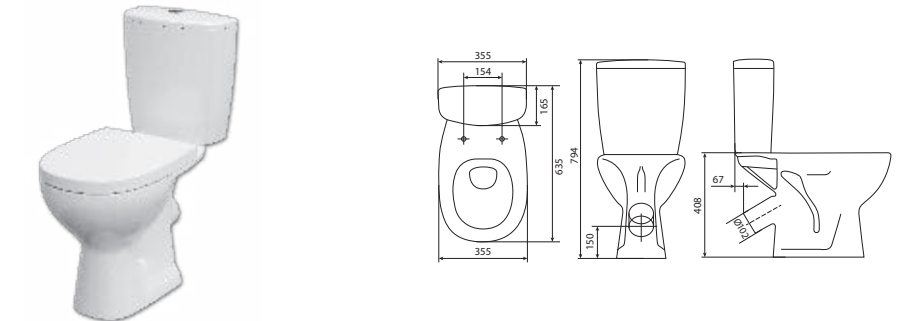

Компакт ARTECO 031 3/6
с сиденьем дюропласт, микролифт
easy-off

Компакт ARTECO 031 3/6
с сиденьем дюропласт