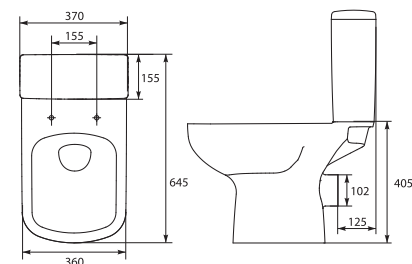

Компакт COLOUR 366 COL011 3/6,
370 x 645 мм, белый