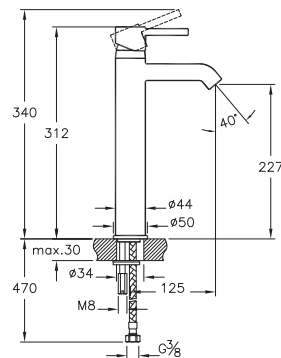

A41990EXP
Смеситель MINIMAX S умывальник
высокий