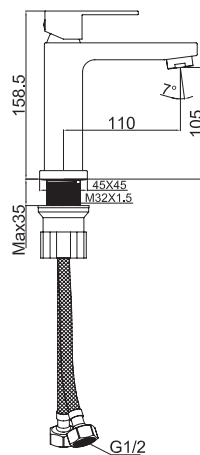

M11296-804C
Смеситель DAREY для умывальника
без pop-up,
хром