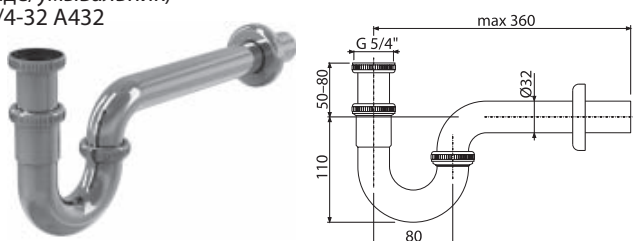

Сифон Alca Plast хром
(биде/умывальник)
11/4-32 A432