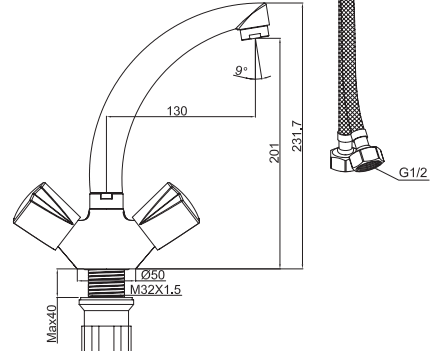

M54269-961C-S342
Смеситель DELTA для кухни
с высоким изливом,
хром