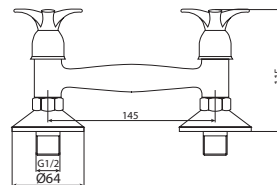

M41037-854C
Смеситель ATRA
ванна-душ, длинный излив