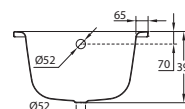

Ванна	A	B	C	D	E
1500 x 700	1500	1060	575	700	310
1600 x 700	1600	1160	575	700	310
1700 x 700	1700	1260	575	700	310
1700 x 750	1700	1260	620	750	325

Ванна стальная ANATOMICA
с ручками
1700 x 750 мм HG