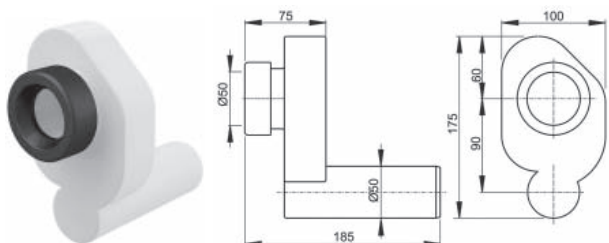

Сифон для писсуара Alca Plast
A45B горизонтальный отвод