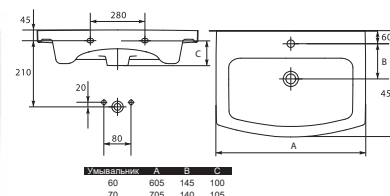

Умывальник EASY ES 60 B
с одним отверстием
600 x 450 мм