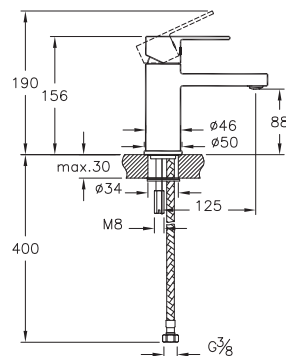

A41936EXP
Смеситель FLO S умывальник