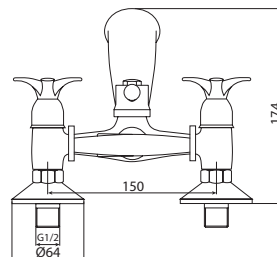

M11037-854C  
Смеситель ATRA  
умывальник без pop-up

M54037-854C  
Смеситель ATRA  
кухня, высокий излив

M41037-854C  
Смеситель ATRA  
ванна-душ, длинный излив

M33037-854C  
Смеситель-ретро ATRA  
ванна-душ, короткий излив