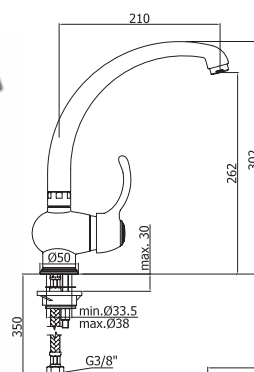

FA181BR Смеситель FLAVIA кухня,
с высоким изливом, бронза