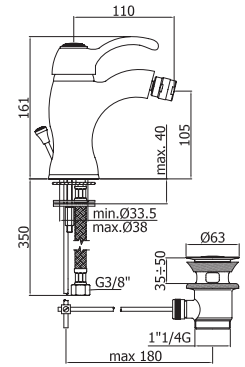

FA075CR Смеситель FLAVIA
умывальник с рор-ур, хром

FA024CR Смеситель FLAVIA
ванна-душ, хром