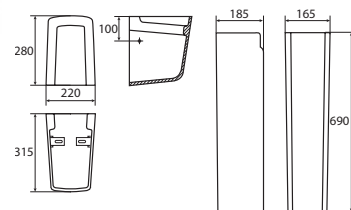

Полупьедестал CARINA
для раковин, белый

Пьедестал CARINA
для раковины Car50/55/60