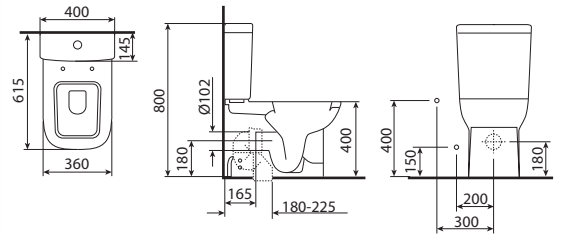

| Vitra |

9819B003-7202
Компакт S 20 OPEN BACK lift