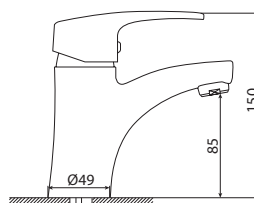

M41028-515C  
Смеситель BUFO  
душевая кабина

M33028-515C  
Смеситель BUFO  
ванна-душ, длинный излив

M11006-530C  
Смеситель BASILICA  
умывальник  
без системы pop-up

M71006-530C  
Смеситель BASILICA  
биде без системы pop-up