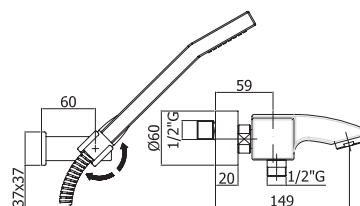

| Level |

LES075CR3
Смеситель LEVEL
умывальник с pop-up,
хром

LES075MC
Смеситель LEVEL
умывальник с pop-up,
матовый хром

| Paffoni / Fonte |

LEA880CR8
Смеситель LEVEL кухня,
с высоким изливом,
хром

LEA880MC
Смеситель LEVEL кухня,
с высоким изливом,
матовый хром

LEC023CR
Смеситель LEVEL ванна-душ,
хром

LEC023MC
Смеситель LEVEL ванна-душ,
матовый хром

LEC168DCR
Смеситель LEVEL
душевая кабина,
хром

хром