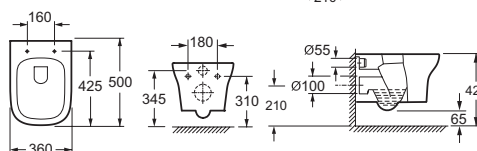

СН10134С
Унитаз подвесной COSTA
с сиденьем дюропласт,
микролифт