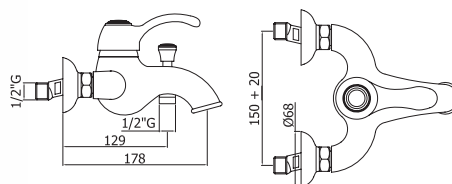

FA024BR Смеситель FLAVIA
ванн-душ, бронза