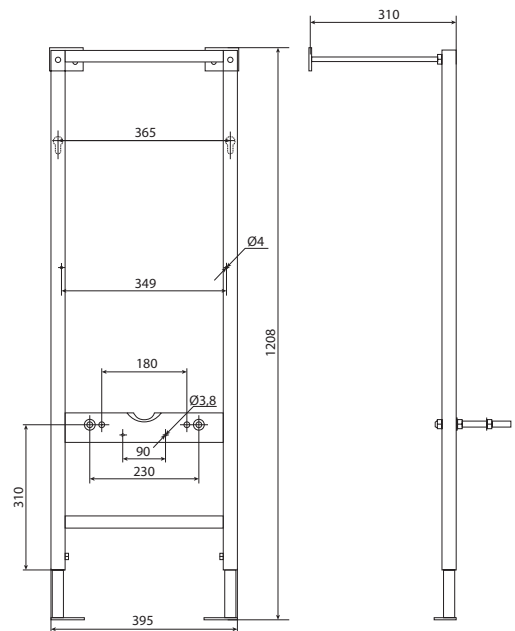

**Кнопка LINK M05**

хром  
блестящий

хром  
матовый

пластиковая  
белая

**Инсталляция Link для биде\***

Ширина - 500 мм

Регулируемая высота 1120-1290 мм

Подходит для всех биде