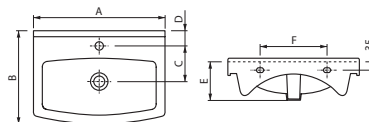

Умывальник для шкафчика
CERSANIA CE50B
с одним отверстием
500 x 360 мм