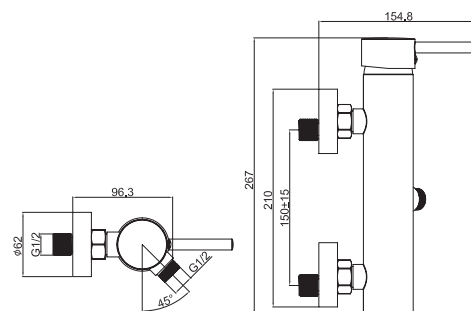

M12360-148C  
Смеситель SABINA для умывальника  
без pop-up,  
хром

M41015-531C  
Смеситель UMBRELLA  
душевая кабина,  
хром

Гарантия на отсутствие дефектов литья (корпус) - 7 лет, гарантия на покрытие - 3 года