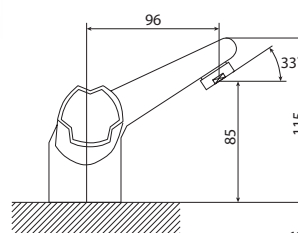

M51004-514C  
Смеситель DRAGO  
кухня

M31017-514C  
Смеситель DRAGO  
ванна-душ, короткий излив

M33017-514C  
Смеситель DRAGO  
ванна-душ, длинный излив

M11045-863C  
Смеситель IGUANA  
умывальник  
без системы pop-up