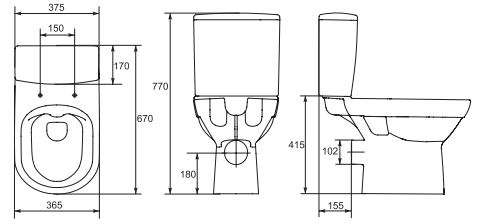

Компакт CITY NEW
CLEAN ON lift,
с сиденьем дюропласт Slim,
микролифт, easy-off