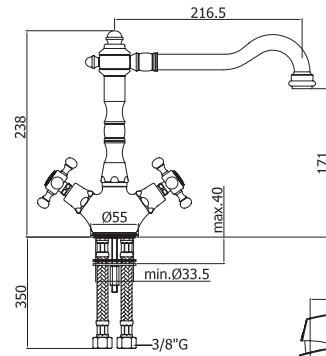

| Paffoni / Fonte |

| Belinda | Domino | Equo |

FBLV180BR33
Смеситель BELINDA кухня
с высоким изливом,
кран-буксы, бронза