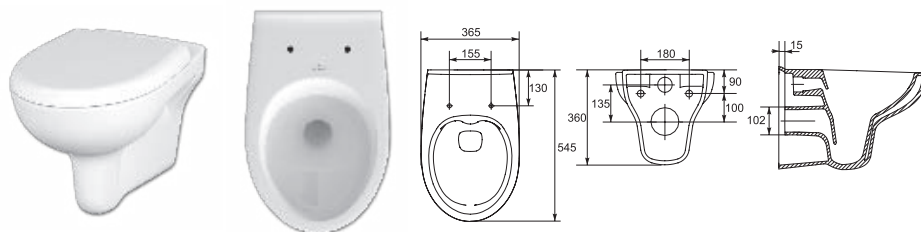

Унитаз подвесной NATURE NEW CLEAN ON
Lift, easy-off