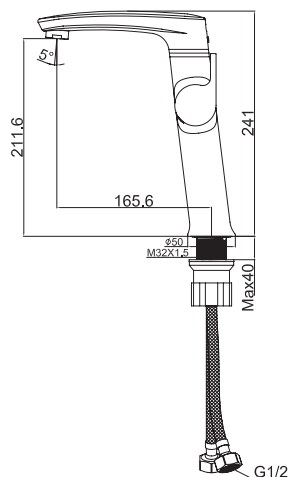

M41387-012C  
Смеситель DAREY душевая кабина,  
хром

M31296-804C  
Смеситель DAREY ванна-душ  
с коротким изливом,  
хром

M33387-012C  
Смеситель DAREY ванна-душ  
длинный излив,  
хром

| Dina |

M12359-147LG  
Смеситель DINA для умывальника  
с высоким изливом без pop-up,  
белый