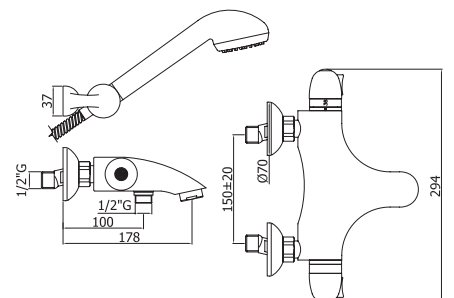

EQT023CR
Смеситель EQUO
термостатический
ванна-душ,
хром