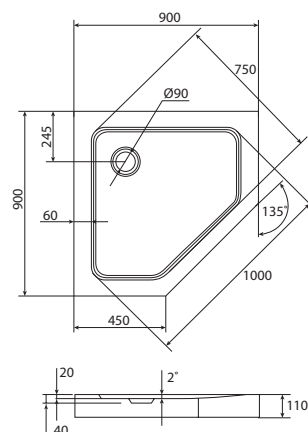

| Душевые кабины |

| Alcora |

КОМПЛЕКТ SQ90P:

Угол душевой
90*90*195 Universal Pentagonal ADSTPP90

- алюминиевый профиль, стекло закаленное 6 мм
- две неподвижные шторки, одна распашная дверь
- сифон в комплекте

Поддон
Universal Pentagonal SQ90 (90*90*11(4))

- высота поддона 110 мм