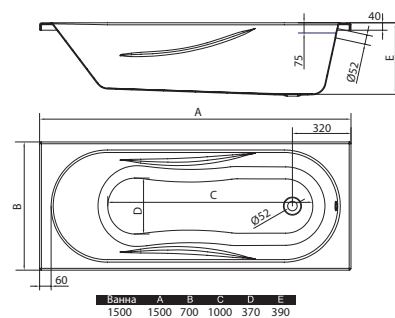

| Акриловые ванны |

| Cersanit |

Ванна MITO RED 1500 x 700 мм (01)

Ванна MITO RED 1700 x 700 мм (01)

Возможна установка на раму
или ножки для акриловой ванны 01