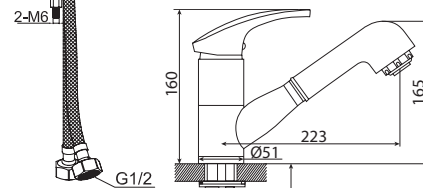

M53004-515C
Смеситель BUFO
кухня с выдвижным
рассеивателем