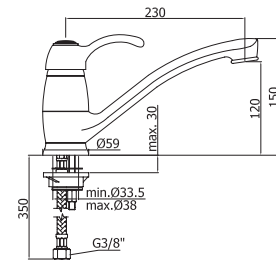

FA182CO Смеситель FLAVIA кухня,
хром-золото