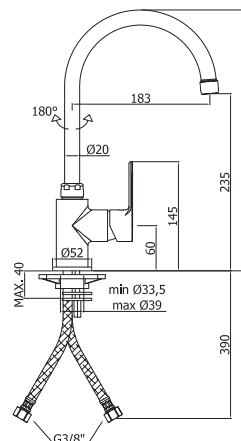

BLU180CR
Смеситель BLU кухня
с высоким изливом