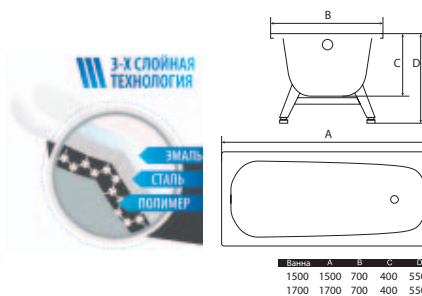

Ванна стальная REIMAR
с полимерным покрытием 1500 x 700 мм
с ножками

Ванна стальная REIMAR
с полимерным покрытием 1700 x 700 мм
с ножками