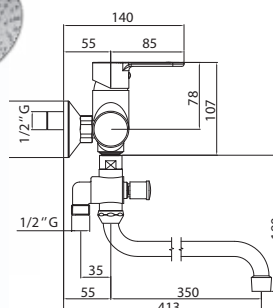

BLU169CRS/D
Смеситель BLU ванна-душ
с длинным изливом,
без душевого комплекта

P25031 Душевой комплект
(шланг д/душа, душевая
лейка с держателем)