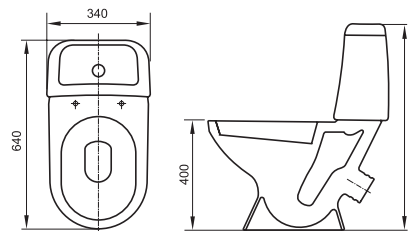

Компакт HIT  
косой слив СТОП  
340 x 640 мм  
с сиденьем полипропилен

Компакт TOP  
горизонтальный слив СТОП  
400 x 690 мм  
с сиденьем полипропилен

Компакт BEST  
косой слив СТОП  
368 x 658 мм  
с сиденьем полипропилен