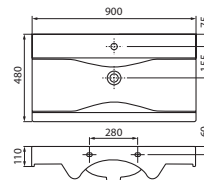

Умывальник для шкафчика
CARLA 90
с одним отверстием
900 x 480 мм