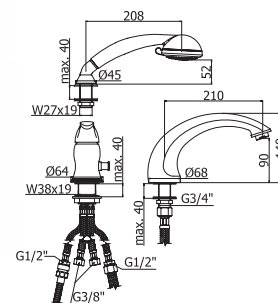

FA045BR Смеситель FLAVIA
ванн-душ, 3 отверстия,
бронза