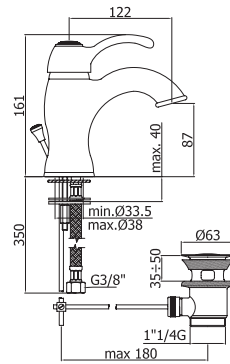

FA075CR Смеситель FLAVIA
умывальник с рор-ур, хром