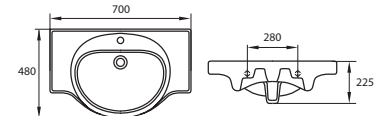

Умывальник ERICA ERI65
с одним отверстием
650 x 530 мм