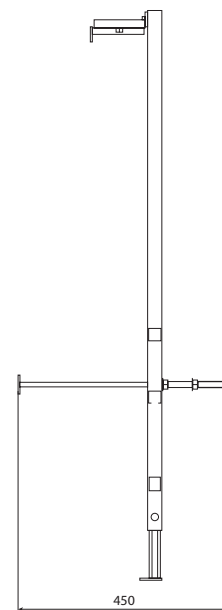

Шаровой кран в комплекте

Тихий наливной клапан

Дополнительные точки крепления

Технология Clean ON

Плоское современное однокнопочное легкоъемное сиденье с микролифтом

Стеклокнопка Blick белая

**Сет: Исталляция Link Pro с подвесным унитазом Carina Clean ON**