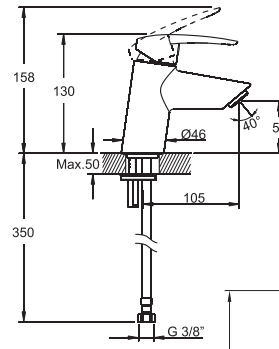

| Vitra |

| Dynamic | Viva |

A40950EXP
Смеситель DYNAMIC S для умывальника