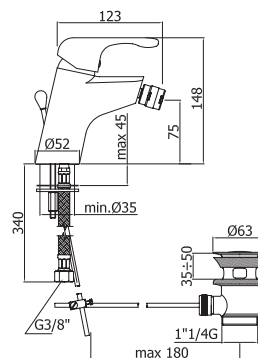

DE135CO4CO Смеситель DENVER
биде с pop-up, хром-золото