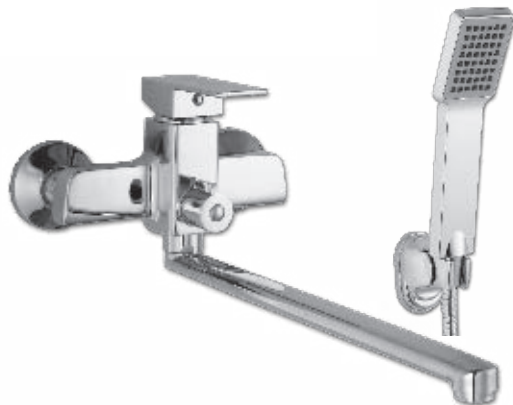

M33387-012C
Смеситель DAREY ванна-душ
длинный излив,
хром