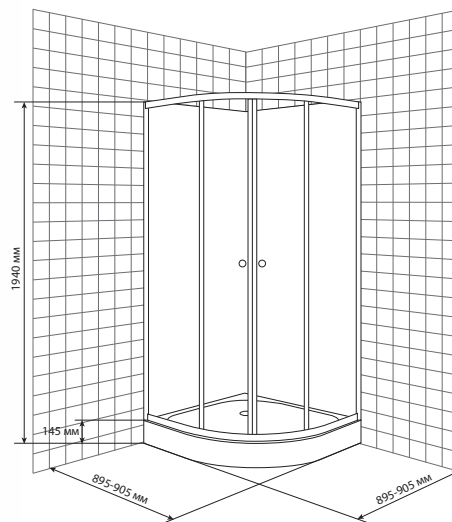

**Ножки д/ванн чуг. Goldman**

Ножки д/чуг. ванны Goldman

*Душевые кабины*

**Душевой угол**

Артикул 5016А

Размеры 100\*100\*193

**Душевой угол**

Артикул 5016А низкий

Размеры 90\*90\*193

**Особые характеристики:**

- низкий акриловый поддон
- закаленное стекло 4 мм
- матовый алюминиевый профиль
- сифон в комплекте
- двери с роликовым механизмом и силиконовым уплотнителем

**Душевой угол**

Артикул 5016В высокий

Размеры 90\*90\*200

Размеры неподвижной шторки:

- длина 1450 мм
- ширина 340 мм

**Особые характеристики:**

- высокий акриловый поддон
- закаленное стекло 4 мм
- матовый алюминиевый профиль
- сифон в комплекте
- двери с роликовым механизмом и силиконовым уплотнителем