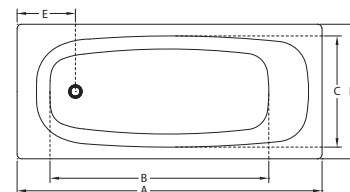

Ванна стальная UNIVERSAL
1500 x 700 мм HG

Ванна стальная UNIVERSAL
1600 x 700 мм HG

Ванна стальная UNIVERSAL
1700 x 700 мм HG