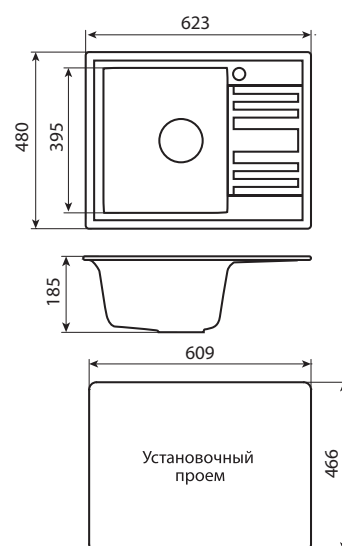

Мойка КАРО (Глория)
623 x 480 мм,
с сифоном

Варианты цвета:
колорадо / белый / латте / серый