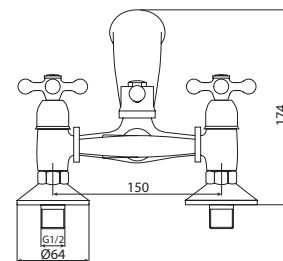

M33037-861C
Смеситель-ретро ATRA-NEW
ванна-душ, короткий излив