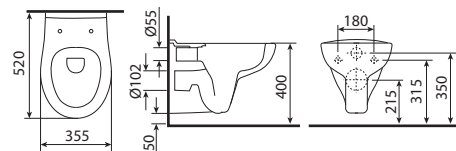

7741B003-0075
Унитаз подвесной RIM-EX S 20