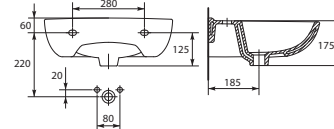

Умывальник PRESIDENT P55B
с одним отверстием
550 x 450 мм