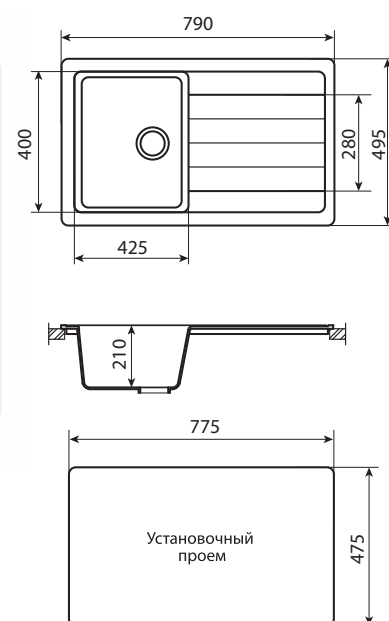

Мойка ЭВИТА
790 x 495 мм,
с сифоном

Варианты цвета:
грей / сахара / шампань / дакар /
антрацит / крем / шоколад