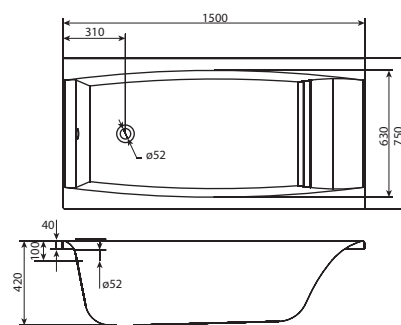

Ванна VIRGO 1500 x 750 мм

Ванна VIRGO 1700 x 750 мм

Ванна VIRGO 1800 x 750 мм

Возможна установка на раму
или ножки для акриловой ванны 01