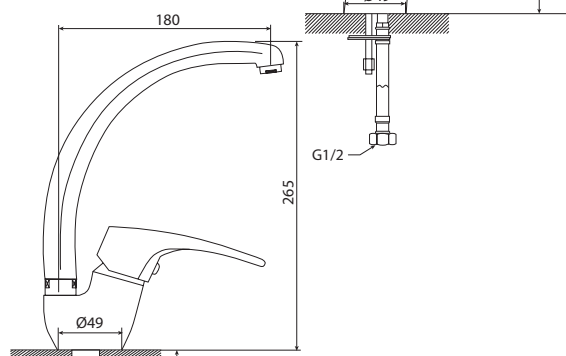

M54004-530C
Смеситель BASILICA
кухня, высокий излив