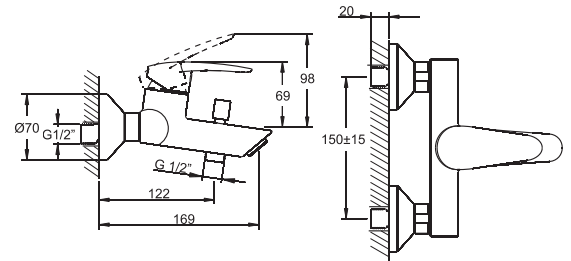

A42444EXP  
Смеситель SOLID S ванна-душ

A42445EXP  
Смеситель SOLID S душ

| Vitra |

| Dynamic | Viva |

A40950EXP  
Смеситель DYNAMIC S для умывальника

A42125EXP  
Смеситель DYNAMIC S для кухни

A40953EXP  
Смеситель DYNAMIC S ванна-душ