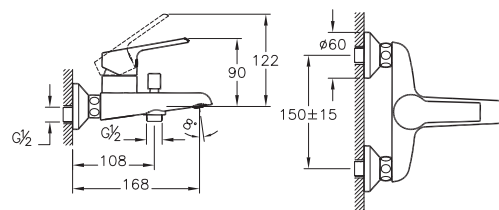

A41070EXP
Смеситель AXE ванна-душ