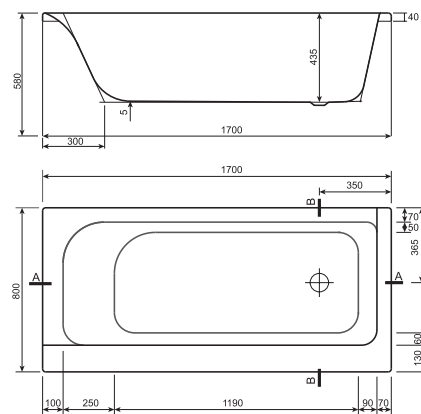

Ванна прямоугольная SMART
правая 1700 x 800 мм*