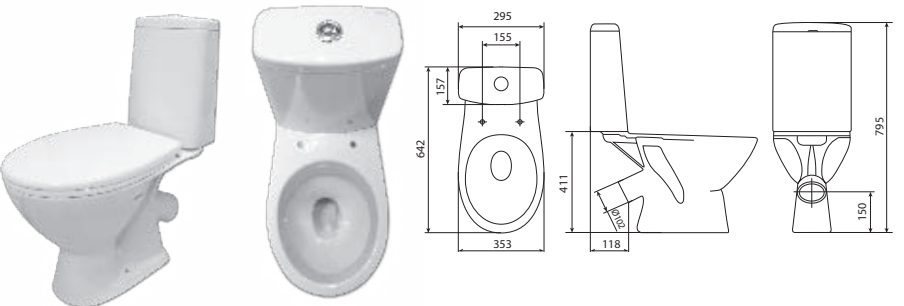

Компакт JUST 031 3/6
353x642 мм
с сиденьем термопласт микролифт