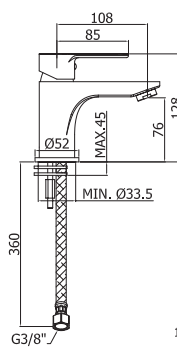

BLU071CR
Смеситель BLU
умывальник без pop-up