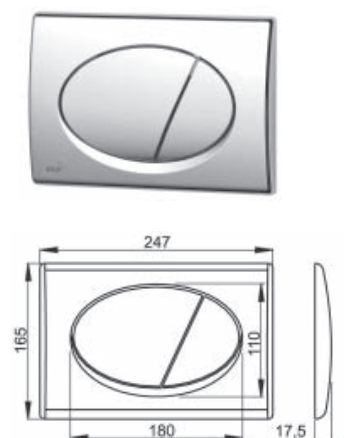

Кнопка управления систем
инсталляции Alca Plast M071