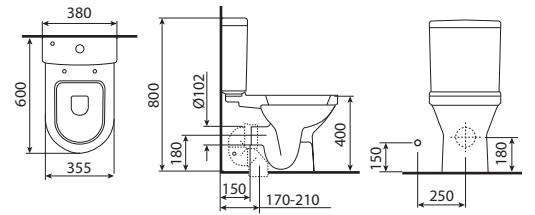

9797B003-7204
Компакт Rim-ex S 50
Open Back lift