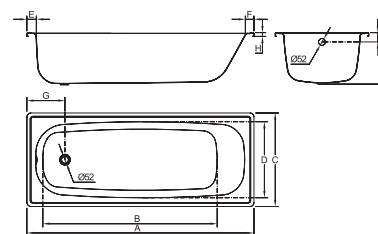

## | BLB |

Ванна EUROPA 1200 x 700 мм

Ванна EUROPA 1300 x 700 мм

Ванна EUROPA 1400 x 700 мм

Ванна EUROPA 1500 x 700 мм

Ванна EUROPA 1600 x 700 мм

Ванна EUROPA 1700 x 700 мм

Ванна	A	B	C	D	E	F	G	H	I	J
B70E	1700	1305	700	570	70	65	285	28	70	385
B80E	1600	1205	700	570	70	65	285	28	70	385
B50E	1500	1105	700	570	70	65	285	28	70	385
B40E	1400	1005	700	570	70	65	285	28	70	385
B30E	1300	905	700	570	70	65	285	28	70	385
B20E	1200	805	700	570	70	65	285	28	70	385