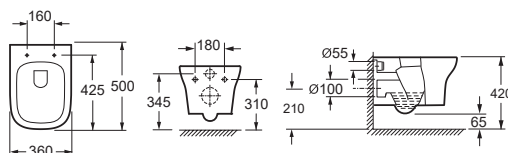

B1088  
Биде ISLA

**| Brisa | Rio |**

**| Alcora |**

СТ10134С  
Компакт BRISA 3/6  
с сиденьем дюропласт, микролифт  
360 x 650 мм

СН 10134  
Унитаз подвесной BRISA  
с сиденьем дюропласт,  
микролифт  
360 x 500 мм