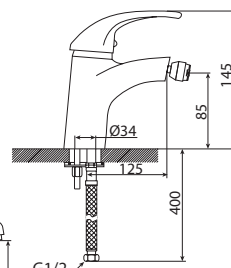

M71028-515C
Смеситель BUFO
биде без pop-up