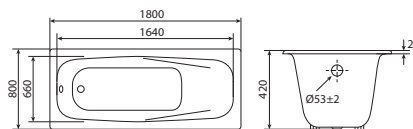

Ванна чугунная MAXIMA
2000 x 850 мм с ручками