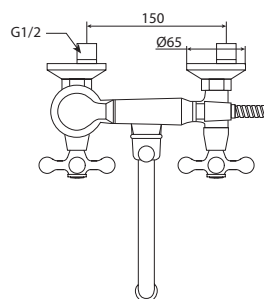

M32037-857C
Смеситель-ретро ERIX
ванна-душ, длинный излив
хром-золото