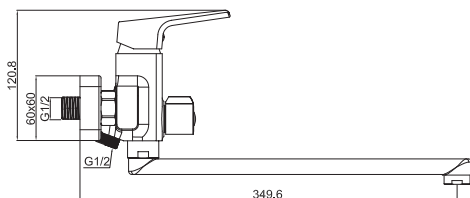

M33387-012C
Смеситель DAREY ванна-душ
длинный излив,
хром