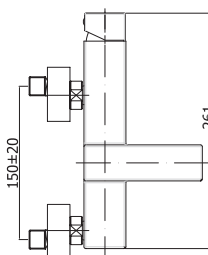

| Level |

LES075CR3
Смеситель LEVEL
умывальник с pop-up,
хром

LES075MC
Смеситель LEVEL
умывальник с pop-up,
матовый хром

| Paffoni / Fonte |

LEA880CR8
Смеситель LEVEL кухня,
с высоким изливом,
хром

LEA880MC
Смеситель LEVEL кухня,
с высоким изливом,
матовый хром

LEC023CR
Смеситель LEVEL ванна-душ,
хром

LEC023MC
Смеситель LEVEL ванна-душ,
матовый хром

LEC168DCR
Смеситель LEVEL
душевая кабина,
хром

хром