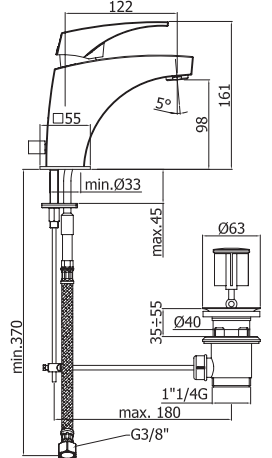

DOM071CR3
умывальник DOMINO
без рор-уп,
хром