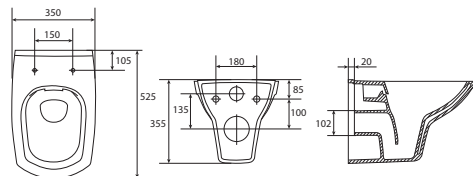

Пьедестал STREET FUSION для  
умывальника STREET FUSION 60/70

Компакт 426 CARINA CLEAN ON 011 3/5  
easy-off 350 x 660 мм  
с сиденьем дюропласт микролифт

Унитаз подвесной CARINA CLEAN ON  
350 x 525 мм  
с сиденьем дюропласт микролифт