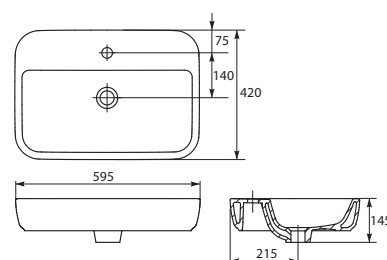

Умывальник CASPIA 60 SQUARE
с одним отверстием
440 x 440 мм
для установки на столешницу