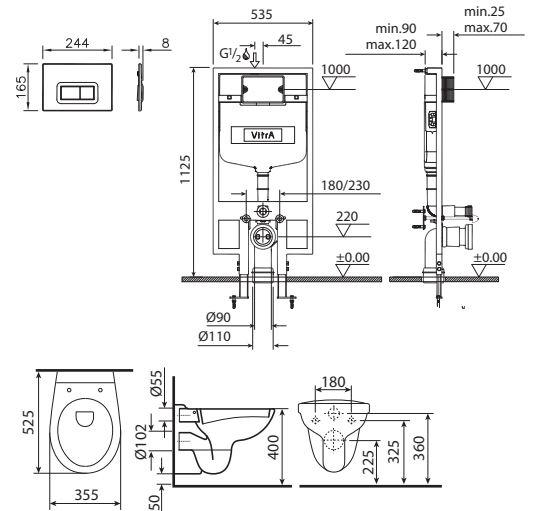

9773B003-7200
Комплект: подвесной унитаз NORMUS
с сиденьем микролифт,
инсталляционная система,
кнопка глянцевый хром