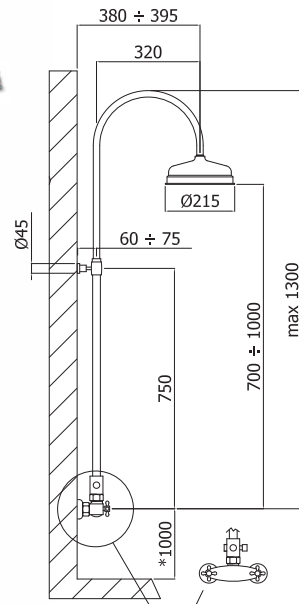

ZCOL000BR
BELINDA
душевая система,
бронза

| Комплектующие |

ZACC058BR
Обвязка для ванны
автоматик, медь,
цвет-бронза