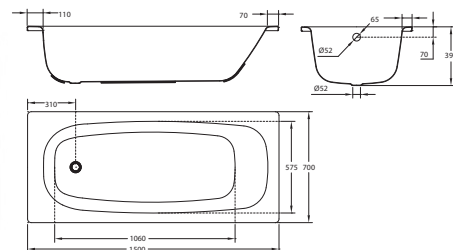

Ванны с толщиной стенки 3,5 мм.

Ванна стальная UNIVERSAL HG
антислип
1500 x 700 мм