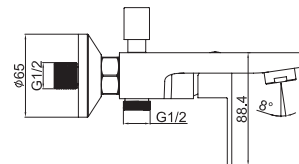

M31296-804C
Смеситель DAREY ванна-душ
с коротким изливом,
хром