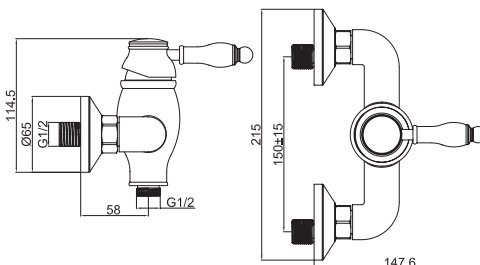

M41300-124C
Смеситель BUGATTI
душевая кабина,
хром

M41300-124AB
Смеситель BUGATTI
душевая кабина,
бронза