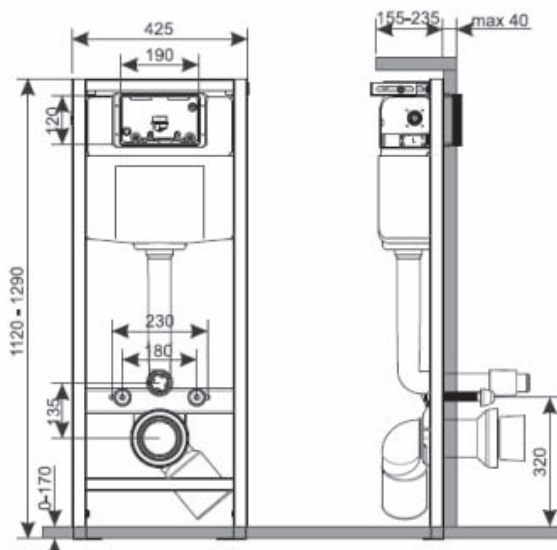

Инсталляция HI-TEC

- Возможность установки в угол
- Подвод воды с обоих боков (справа или слева)
- Регулируемая высота
- В комплекте запорный клапан, соединительный шланг, крепежные элементы, заглушки, кронштейны
- Тихий наливной клапан
- Технология «Water-Save» регулировка системы слива воды на 3/6 литров или 2/4 литра