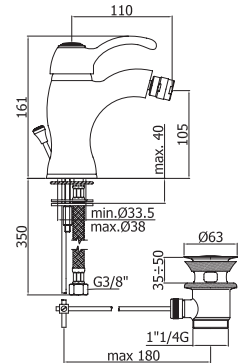

FA135CO Смеситель FLAVIA биде
с рор-ур, хром-золото