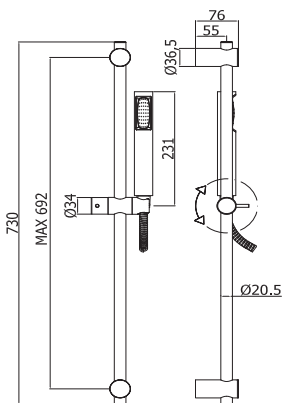

P25031 Душевой комплект  
(шланг д/душа, душевая  
лейка с держателем)

| Душевые стойки |

ZSAL010BR  
KLIPPER  
душевая стойка без мыльницы,  
бронза

ZSAL072CR  
STICK  
душевая стойка без мыльницы,  
хром