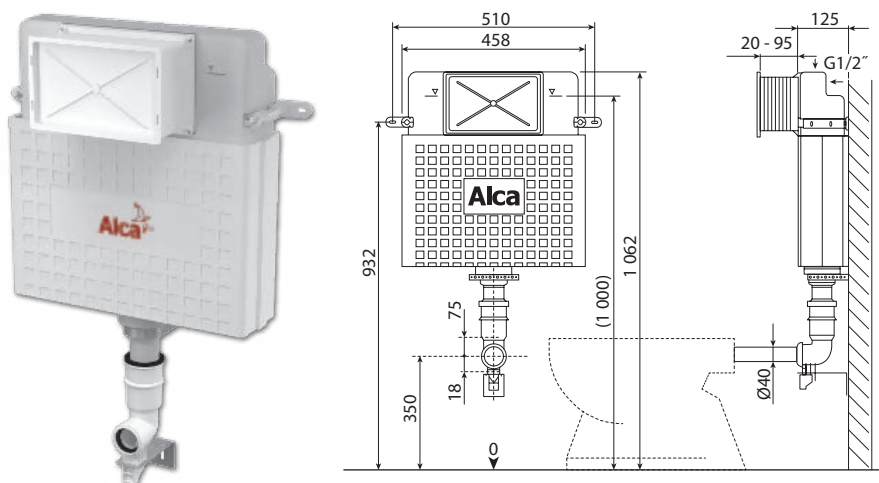

A112
Бачок для пристенного унитаза