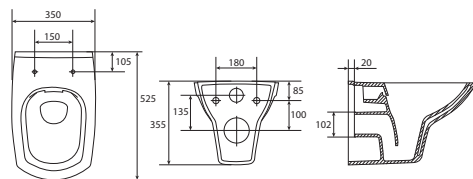

Унитаз подвесной CARINA NEW CLEAN ON
с сиденьем дюропласт Slim, микролифт,
easy-off