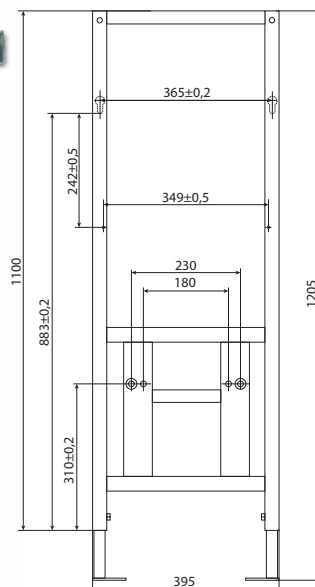

Сет: Исталляция Link Pro с подвесным унитазом Carina Clean ON

Инсталляционная система Link Pro, цельная

Подвесной унитаз Carina Clean ON с сиденьем дюропласт Slim, микролифт, easy-off

Возможность установки в угол

Подвод воды с обоих боков (справа или слева)

Регулируемая высота

Шаровой кран в комплекте

Тихий наливной клапан

Дополнительные точки крепления

Технология Clean ON

Плоское современное однокнопочное легкоъемное сиденье с микролифтом

Кнопка Blick матовый хром