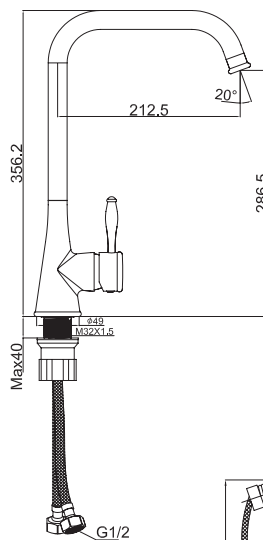

## | Lake | Tiara |

M11002-082C  
Смеситель LAKE для умывальника  
без pop-up,  
хром

M31002-082C  
Смеситель LAKE ванна-душ  
с коротким изливом,  
хром

M54302-123C-C439  
Смеситель TIARA для кухни  
с высоким изливом,  
хром