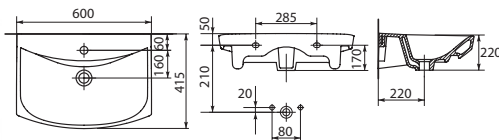

Умывальник CARINA 55
с одним отверстием
550 x 400 мм

Умывальник CARINA 60
с одним отверстием
600 x 415 мм