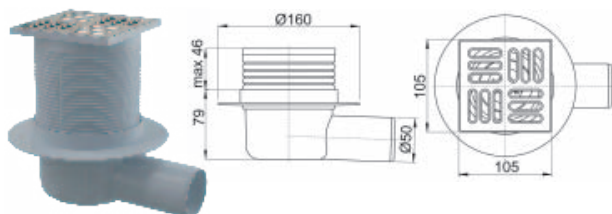

Трап Alca Plast 105/50
боковой APV 1