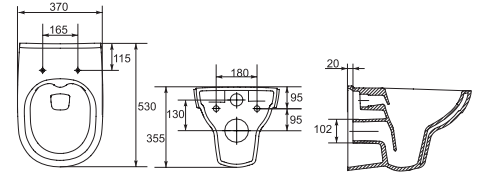

Унитаз подвесной CITY NEW
CLEAN ON lift,
с сиденьем дюропласт Slim,
микролифт, easy-off