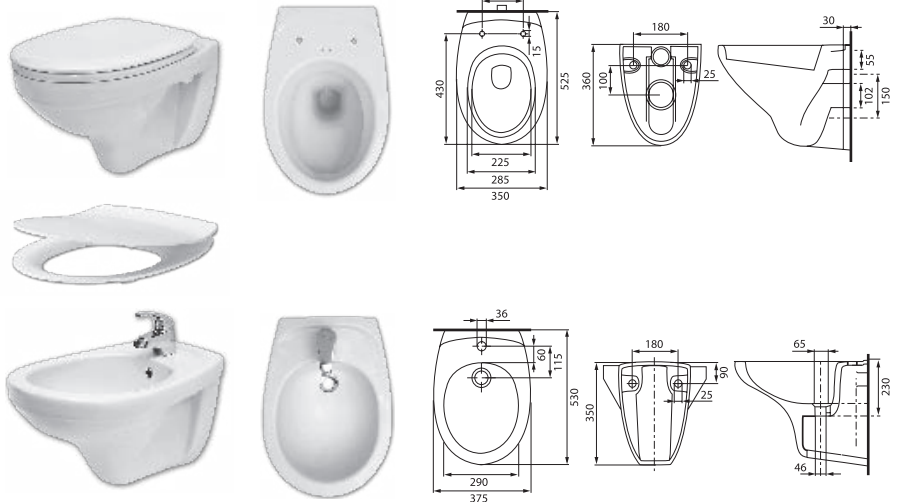

Унитаз подвесной DELFI
350 x 525 мм

Сиденье для унитаза DELFI
дюропласт

Сиденье для унитаза DELFI SLIM
дюропласт lift e-off

Биде подвесное DELFI
375 x 530 мм