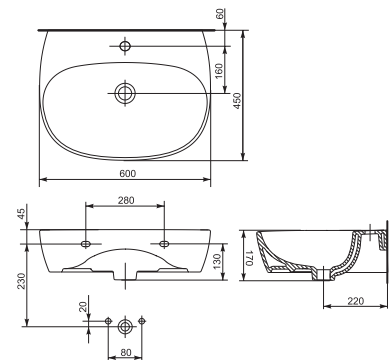

Умывальник STREET FUSION 60*
Умывальник STREET FUSION 70*