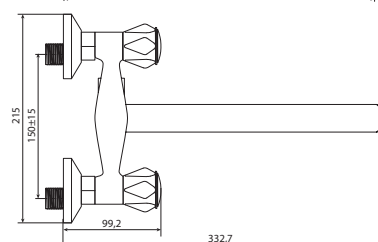

M33038-863C
Смеситель IGUANA
ванна-душ, длинный излив