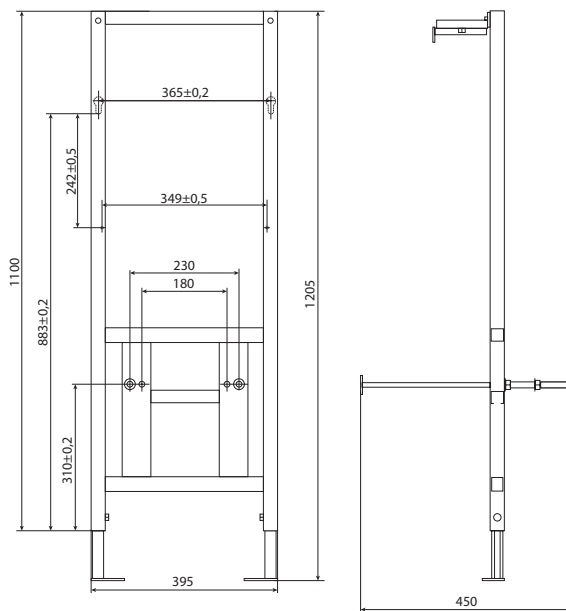

**Инсталляция LINK PRO
металлический каркас для унитаза с бачком**

- Возможность установки в угол
- Подвод воды с обоих боков (справа или слева)
- Регулируемая высота
- Шаровой кран в комплекте
- Тихий наливной клапан
- Дополнительные точки крепления