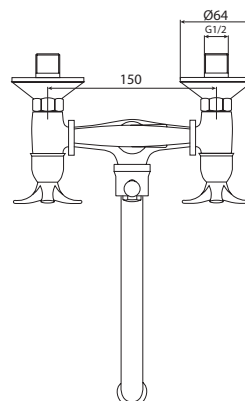

M32087-854C
Смеситель-ретро ATRA
ванна-душ, длинный излив