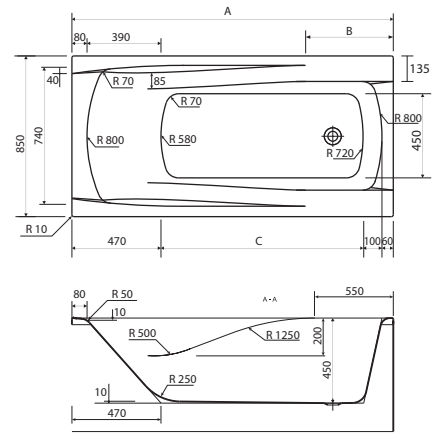

Ванна ZEN 1700 x 850 мм*

Ванна ZEN 1800 x 850 мм*

Возможна установка на раму
или ножки для акриловой ванны 01

* заказная позиция