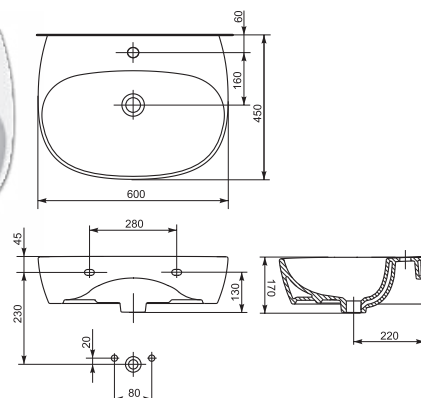

Умывальник STREET FUSION 60*
Умывальник STREET FUSION 70*