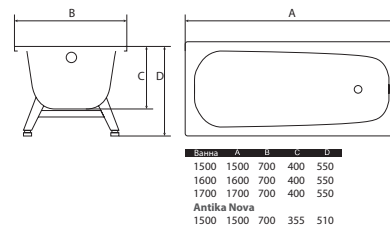

| Стальные ванны |

| ВИЗ |

Ванна стальная ANTIKA
1500 x 700 мм с ножками

Ванна стальная ANTIKA
1600 x 700 мм с ножками

Ванна стальная ANTIKA
1700 x 700 мм с ножками

Ванна стальная ANTIKA Nova
1700x700x35,5 с ножками