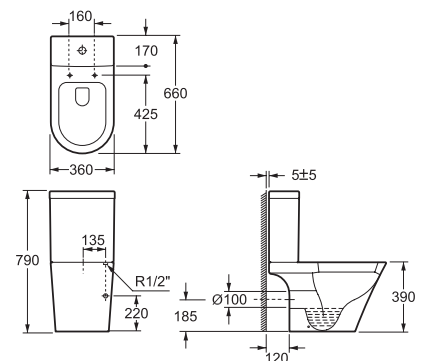

B1088  
Биде VIENTO  
355 x 520 мм

CT1012C  
Компакт ESPERANZA 3/6  
с сиденьем дюропласт, микролифт  
380 x 665 мм

LP1072  
Умывальник ESPERANZA 55  
с 1 отверстием + пьедестал  
550 x 445 мм

CT1088  
Компакт ISLA  
с сиденьем дюропласт,  
микролифт