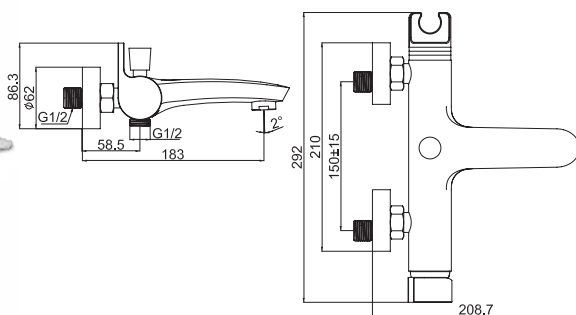

M31359-147LG
Смеситель DINA ванна-душ
с коротким изливом,
белый