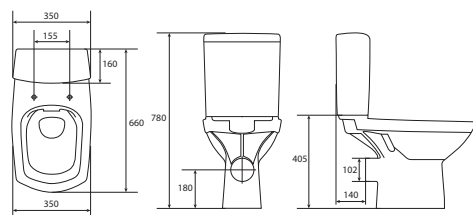

Компакт CARINA NEW CLEAN ON 011 3/5
с сиденьем дюропласт Slim, микролифт,
easy-off