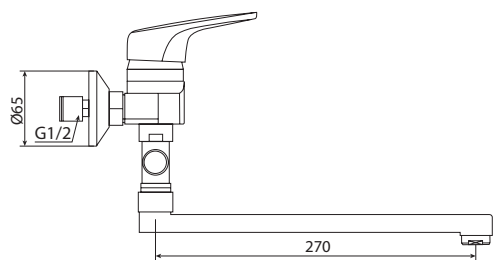

M11027-502C  
Смеситель LEZARDA умывальник  
без системы pop-up

M51004-502C  
Смеситель LEZARDA кухня,  
длинный излив

M33027-502C  
Смеситель LEZARDA ванна-душ,  
длинный излив

M11031-534C  
Смеситель CAMELEON умывальник  
без системы pop-up