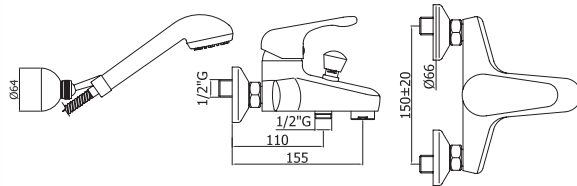

DE026CR Смеситель DENVER
ванна-душ, хром