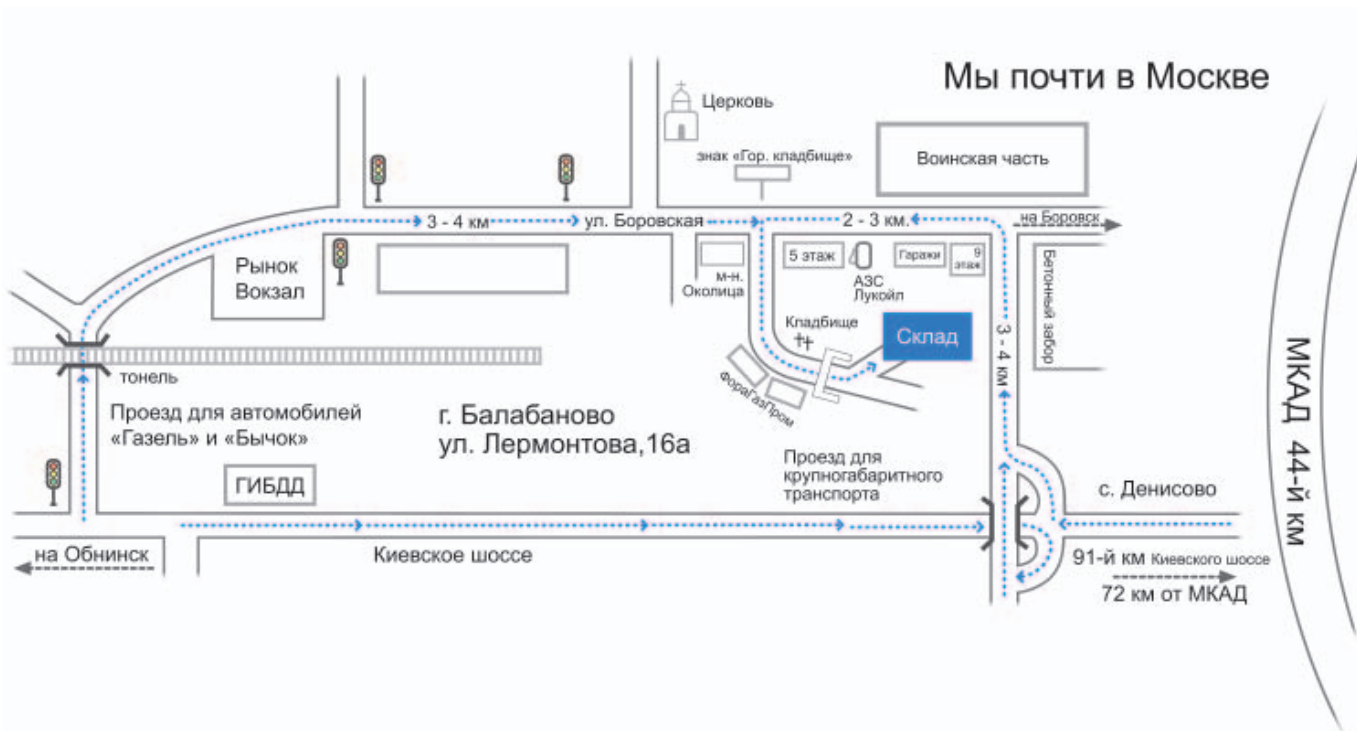

ООО «Торговый Дом «Реал Керамика»

Оптовая продажа:

- керамическая плитка из Италии, Испании, Польши, России, Хорватии, КНР
- интерьерное освещение
- сантехника
- ванны чугунные, стальные, акриловые
- мебель для ванной комнаты
- смесители
- сифоны
- аксессуары