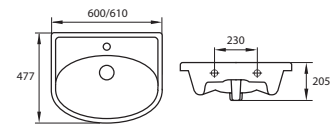

Умывальник ERICA ERI55
с одним отверстием
550 x 450 мм