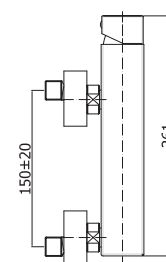

| Level |

LES075CR3
Смеситель LEVEL
умывальник с pop-up,
хром

LES075MC
Смеситель LEVEL
умывальник с pop-up,
матовый хром

| Paffoni / Fonte |

LEA880CR8
Смеситель LEVEL кухня,
с высоким изливом,
хром

LEA880MC
Смеситель LEVEL кухня,
с высоким изливом,
матовый хром

LEC023CR
Смеситель LEVEL ванна-душ,
хром

LEC023MC
Смеситель LEVEL ванна-душ,
матовый хром

LEC168DCR
Смеситель LEVEL
душевая кабина,
хром

хром