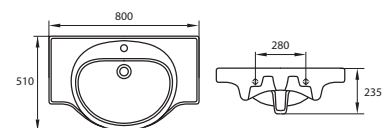

Умывальник ERICA ERI70
с одним отверстием
700 x 480 мм