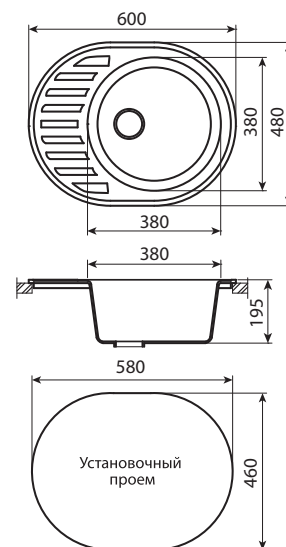

Шкаф KRYSTALL навесной  
зеркальный  
с подсветкой, левый/правый  
A - 550 мм  
B - 729 мм  
C - 168 мм

*Керамогранитные  
мойки*

Мойка АЛЬПИНА (Аврора)  
600 x 480 мм,  
с сифоном

Варианты цвета:  
колорадо / белый / терра / латте / серый