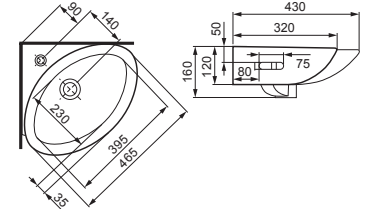

Умывальник TETA угловой
430 x 430 мм