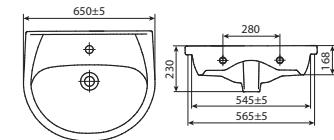

Умывальник ERICA ERI61
с одним отверстием
610 x 480 мм