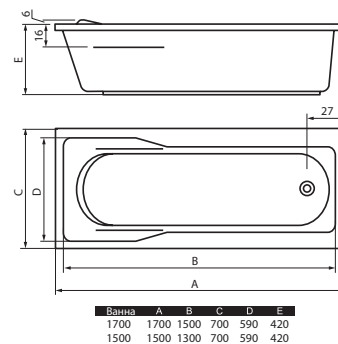

| Cersanit |

| Акриловые ванны |

Ванна SANTANA 1500 x700 мм (01)

Ванна SANTANA 1700 x700 мм (01)

Возможна установка на раму
или ножки для акриловой ванны 01

Панель д/ванны SANTANA 150

Панель д/ванны SANTANA 170