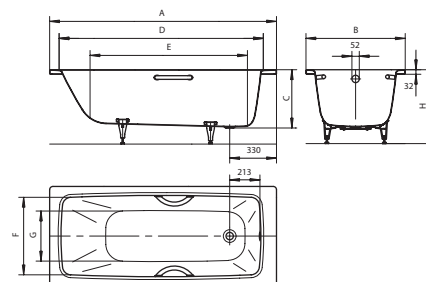

Ванна	A	B	C	D	E	F	G	H
747	1500	700	410	1310	1010	570	400	535-555
749	1600	700	410	1510	1210	570	400	537-559

Kaldewei стальные ванны с толщиной стенки 2,3 мм – гарантия 15 лет с даты продажи изделия.

Kaldewei стальные ванны с толщиной стенки 3,5 мм – гарантия 30 лет с даты продажи изделия.

ПАЛЛЕТНОСТЬ

размер ванн	кол-во в паллете, шт.
1400 - 1700 (Form plus)	25
1500 - 1700 x 700 (Saniform plus)	17
1700 x 750, 1700 x 730 (Saniform plus)	18
1800 x 800 (Saniform plus)	17
1500 - 1700 x 700 (Saniform plus star)	17
1700 x 750 (Saniform plus star)	18

Ножки для ванн Kaldewei

Ножки для ванн 5030

Возможна установка на ножки для ванн производства Китая

В ассортименте ООО «ТД «Реал Керамика» есть шумоизоляция для стальных ванн.