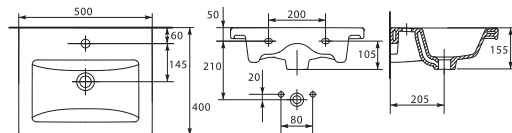

Умывальник для шкафчика  
CARINA 70  
с одним отверстием  
700 x 435 мм

Умывальник EASY ES 60 B  
с одним отверстием  
600 x 450 мм

Умывальник СОМО 40  
с одним отверстием  
для мебели  
400 x 220 мм

Умывальник СОМО 50  
с одним отверстием  
для мебели  
500 x 400 мм