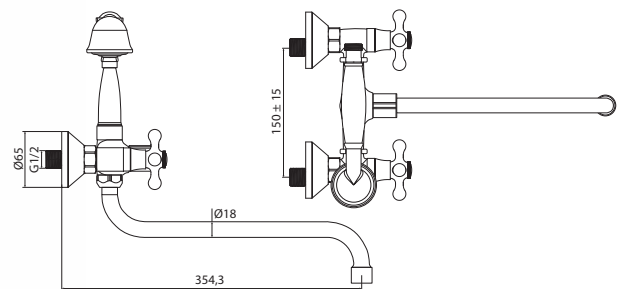

M32087-861C
Смеситель-ретро ATRA-NEW
ванна-душ, длинный излив