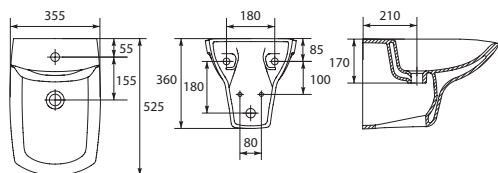

Биде CARINA В подвесное
355 x 525 мм