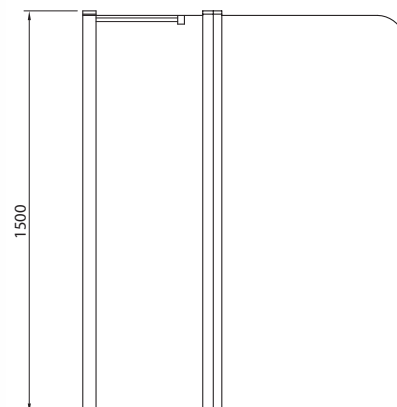

Ширма для ванны 1200*1500 мм

- алюминиевый профиль, стекло закаленное 6 мм
- одна неподвижная шторка, одна подвижная шторка