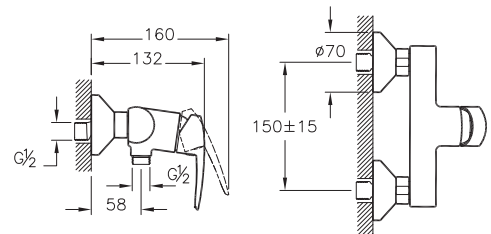

A40954EXP
Смеситель DYNAMIC S для душа