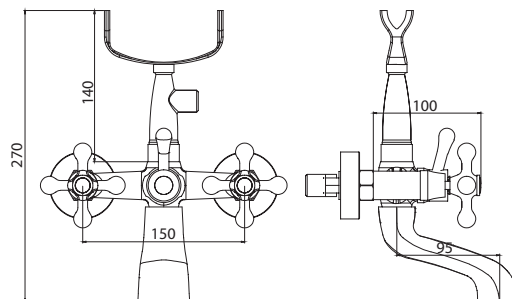

M31037-857C
Смеситель-ретро ERIX
ванна-душ, короткий излив
хром-золото