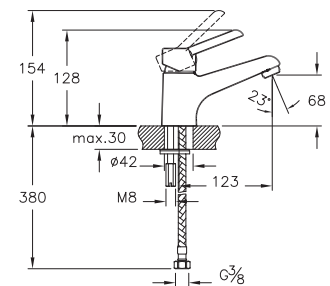

A41044EXP
Смеситель VIVA умывальник