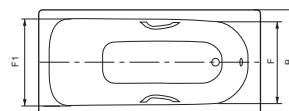

Ванна EUROWA (FORM PLUS) 310
с ручками 1500 x 700 мм

Ванна EUROWA (FORM PLUS) 312
с ручками 1700 x 700 мм*

* Заказная позиция

Ванна	A	B	C	D	E	F	F1
310	1500	699	410	1330	910	518	556
311	1600	699	410	1440	1110	518	556
312	1699	699	410	1550	1210	518	556

Ванны с толщиной стенки 3,5 мм.

Ванна SANIFORM PLUS 361 1500 x 700 мм

Ванна SANIFORM PLUS 362 1600 x 700 мм

Ванна SANIFORM PLUS 363 1700 x 700 мм

Ванна SANIFORM PLUS 363 1700 x 700 мм
а/с, эм. плюс, б/н

Ванна SANIFORM PLUS 371-1 1700 x 730 мм

Ванна SANIFORM PLUS 373 1700 x 750 мм

Ванна SANIFORM PLUS 375 1800 x 800 мм