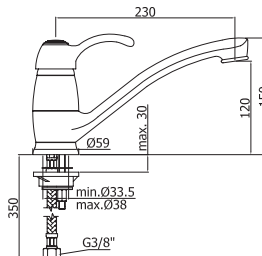

FA182BR Смеситель FLAVIA кухня,
бронза