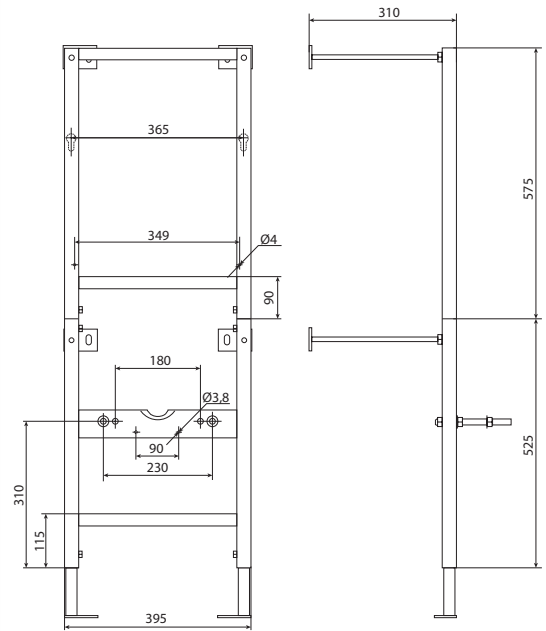

Инсталляция LEON NEW
металлический каркас для унитаза с бачком

- Регулируемая высота
- Подвод воды с обоих боков (справа или слева)
- Шаровой кран в комплекте

Кнопка CUBE для HI-TEC

Кнопка LINK M05