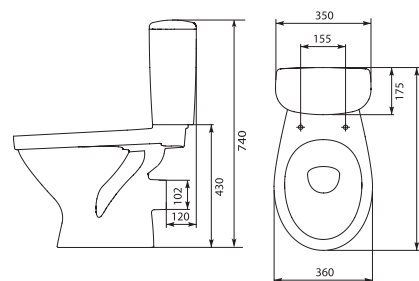

Компакт TRENTO TR011 3/6
350 x 660 мм
с сиденьем термопласт микролифт