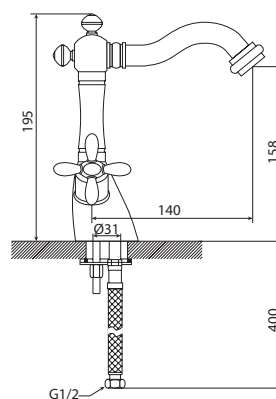

M54037-857C
Смеситель ERIX
кухня, высокий излив
хром-золото