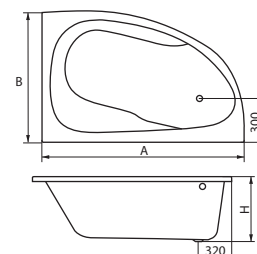

## | Emalia |

Ванна акриловая 1500x900 мм  
асимметричная левая

Стальной каркас для асимметричной  
акриловой ванны 1500x900 мм

Ванна	А	В	Н
1400	1400	900	460
1500	1500	900	460

Emalia акриловые ванны – гарантия 2 года с даты продажи изделия.