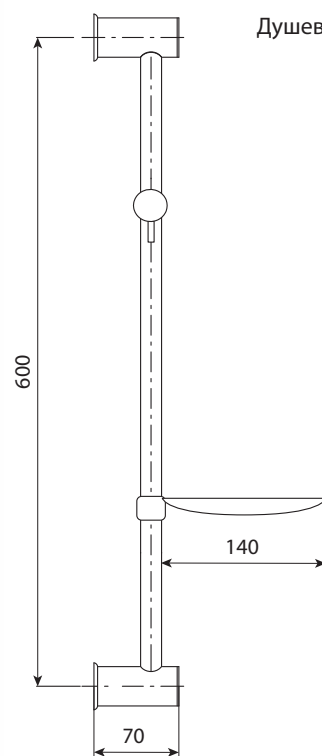

JL505
Душевая стойка
SIMPLE