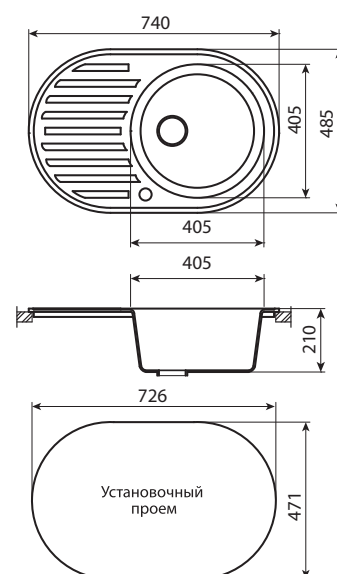

Мойка ВЭЛЛ (Каролина)
740 x 480 мм,
с сифоном

Варианты цвета:
колорадо / белый / терра /
терракотовый / латте / серый