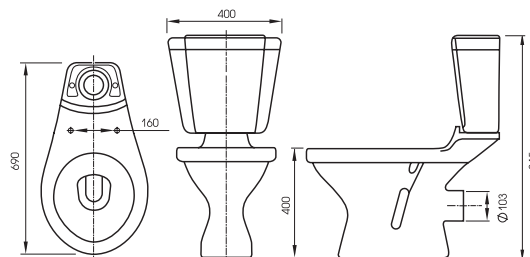

Компакт HIT  
косой слив СТОП  
340 x 640 мм  
с сиденьем полипропилен

Компакт TOP  
горизонтальный слив СТОП  
400 x 690 мм  
с сиденьем полипропилен

Компакт BEST  
косой слив СТОП  
368 x 658 мм  
с сиденьем полипропилен