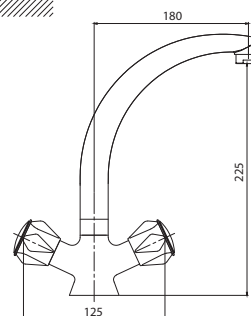

M54045-863C
Смеситель IGUANA
кухня, высокий излив