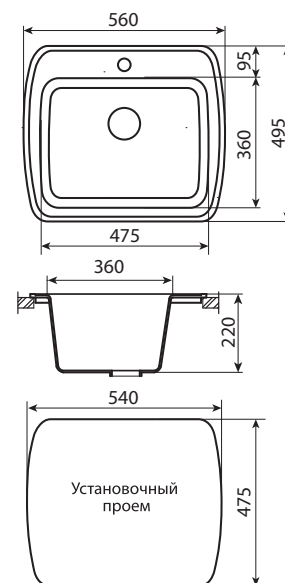

Мойка ОФЕЛИЯ
565 x 490 мм,
с сифоном

Варианты цвета:
грей / сахара / шампань / дакар /
антрацит / крем / шоколад