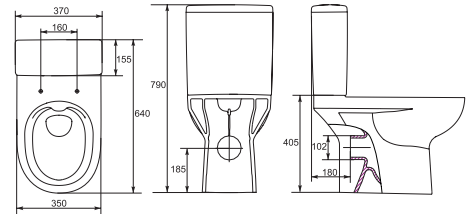

Умывальник	A	B	C	D	E	F
60	600	450	165	60	225	135
70	700	455	170	65	235	140

Компакт STREET FUSION NEW CLEAN ON
с сиденьем дюропласт Slim,
микролифт, easy-off