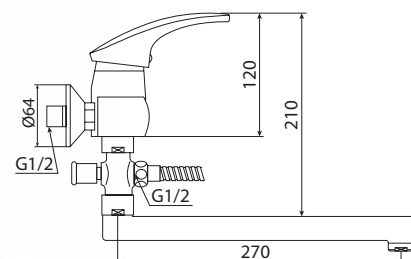

M41028-515C  
Смеситель BUFO  
душевая кабина

M33028-515C  
Смеситель BUFO  
ванна-душ, длинный излив

M11006-530C  
Смеситель BASILICA  
умывальник  
без системы pop-up

M71006-530C  
Смеситель BASILICA  
биде без системы pop-up