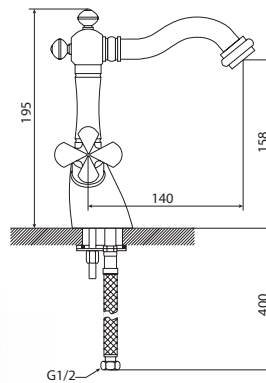

M54037-854C
Смеситель ATRA
кухня, высокий излив