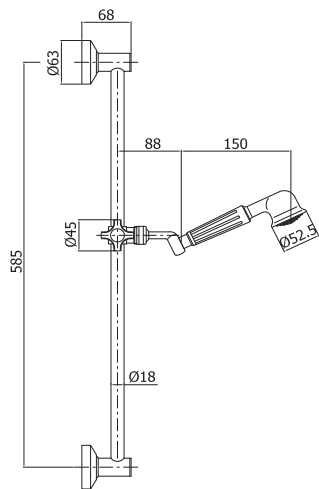

| Душевые стойки |

ZSAL010BR
KLIPPER
душевая стойка без мыльницы,
бронза

ZSAL072CR
STICK
душевая стойка без мыльницы,
хром