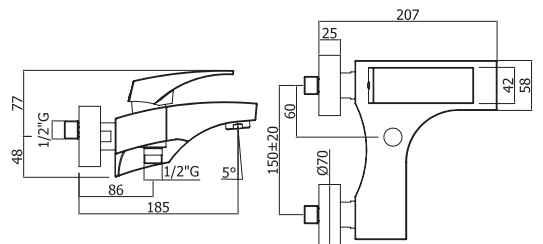

DOM023CR
Смеситель DOMINO
ванна-душ,
хром