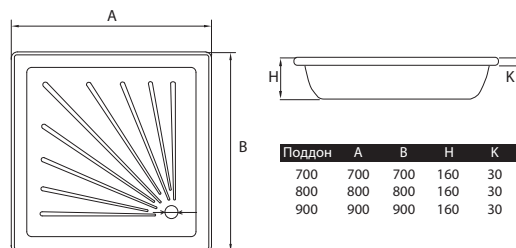

| Поддоны |

| BLB |

Поддон душевой 700 x 700 x 13,5 мм

Поддон душевой 800 x 800 x 13,5 мм

Поддон душевой 900 x 900 x 13,5 мм

BLB поддоны – гарантия 5 лет с даты продажи изделия.

ПАЛЛЕТНОСТЬ

изделия	размер	кол-во в паллете, шт.
поддоны	700x700x135	50
	800x800x135	50
	900x900x135	40

| Китай |

Стальной эмалированный поддон 700 x 700 x 080 мм

Стальной эмалированный поддон 800 x 800 x 130 мм

Стальной эмалированный поддон 900 x 900 x 130 мм

Стальной эмалированный поддон полукруглый 800 x 800 x 150 мм

Стальной эмалированный поддон полукруглый 900 x 900 x 150 мм

Поддоны Китай – гарантия 1 год с даты продажи изделия.

ПАЛЛЕТНОСТЬ

изделия	размер	кол-во в паллете, шт.
поддоны	700x700x080	64-72
	800x800x130	58
	900x900x150	54
	полукруглый 800x800x150	60
	полукруглый 900x900x150	46

В ассортименте ООО «ТД «Реал Керамика» есть шумоизоляция для стальных ванн.