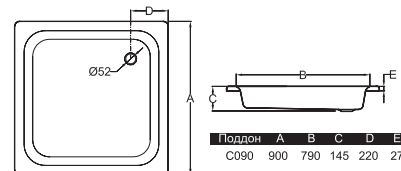

## | BLB |

Поддон душевой 700 x 700 x 13,5 мм

Поддон душевой 800 x 800 x 13,5 мм

Поддон душевой 900 x 900 x 13,5 мм

BLB поддоны – гарантия 5 лет с даты продажи изделия.