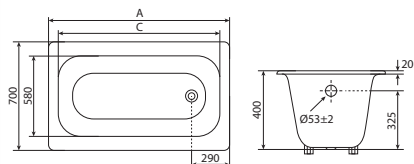

ZYA-8-2
Ванна чугунная 1200x700 мм

ZYA-8-3
Ванна чугунная 1300x700 мм

ZYA-8-4
Ванна чугунная 1400x700 мм

Ванна	A	C
1200	1200	1010
1300	1300	1110
1400	1400	1210

ZYA-8-5
Ванна чугунная 1500x700 мм

ZYA-8-6
Ванна чугунная 1600x700 мм

ZYA-8-7
Ванна чугунная 1700x700 мм