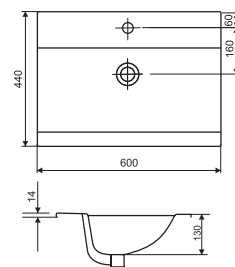

Умывальник ONTARIO 60
прямоугольный на столешницу
с одним отверстием
600 x 440 мм