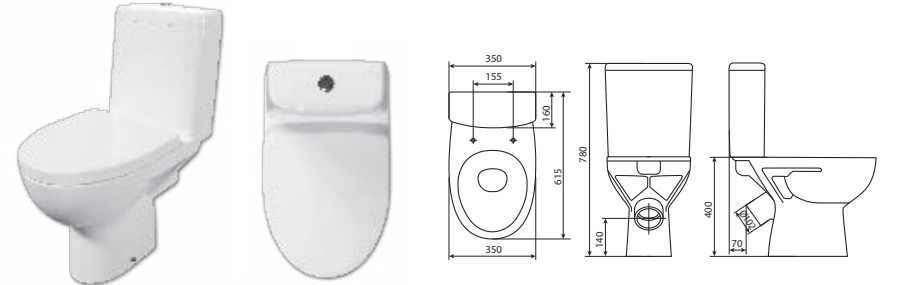

Компакт GEO 031 3/6
350 x 615 мм
с сиденьем дюропласт микролифт