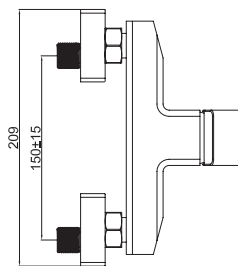

M41387-012C
Смеситель DAREY душевая кабина,
хром