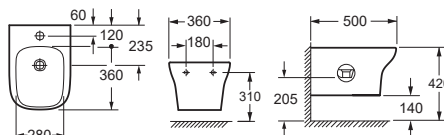

ВН 10134
Биде подвесное BRISA
280 x 500 мм