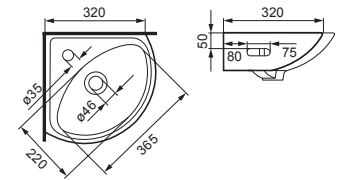

| Cersanit |

| Угловые умывальники |

Умывальник SIGMA угловой
320 x 320 мм