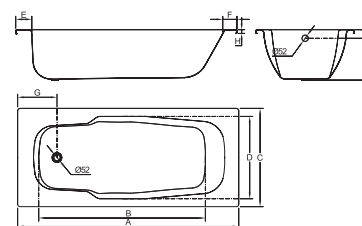

| Стальные ванны |

| BLB |

Ванна EUROPA 1200 x 700 мм

Ванна EUROPA 1300 x 700 мм

Ванна EUROPA 1400 x 700 мм

Ванна EUROPA 1500 x 700 мм

Ванна EUROPA 1600 x 700 мм

Ванна EUROPA 1700 x 700 мм

Ванна	A	B	C	D	E	F	G	H	I	J
B70E	1700	1305	700	570	70	65	285	28	70	385
B80E	1600	1205	700	570	70	65	285	28	70	385
B50E	1500	1105	700	570	70	65	285	28	70	385
B40E	1400	1005	700	570	70	65	285	28	70	385
B30E	1300	905	700	570	70	65	285	28	70	385
B20E	1200	805	700	570	70	65	285	28	70	385

Ванна EUROPA mini без сиденья
1050 x 700 мм

Ванна EUROPA mini с сиденьем
1050 x 700 мм

Ванна EUROPA mini с сиденьем
1200 x 700 мм

Ванна	A	B	C	D	E	F	G	H	I	J	K	L
B15E	1050	725	700	570	70	65	285	28	70	375	-	-
B05E	1050	525	700	570	70	65	285	28	70	375	210	160

Ванна ATLANTICA 1800 x 800 мм

Ванна ATLANTICA с ручками
1700 x 800 мм

Ванна ATLANTICA с ручками
1800 x 800 мм

Ванна	A	B	C	D	E	F	G	H	I	J
B80A	1800	1355	800	670	130	115	320	28	70	410
B70A	1700	1355	800	670	80	65	285	28	70	410

Ванны с толщиной стенки 3,5 мм.

Ванна стальная DUO COMFORT HG
1800 x 800 мм

Ванна стальная ATLANTICA HG
с ручками
1800 x 800 мм

Ванна стальная ATLANTICA HG
1800 x 800 мм

Ванна	A	B	C	D	E	F	G	H	I	J
B80A	1800	1355	800	670	130	115	320	28	70	410

**В ассортименте ООО «ТД «Реал Керамика»
есть шумоизоляция для стальных ванн.**