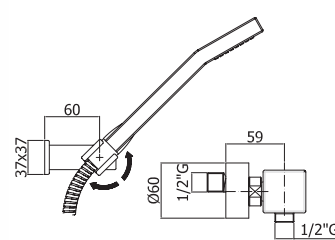

| Level |

LES075CR3
Смеситель LEVEL
умывальник с pop-up,
хром

LES075MC
Смеситель LEVEL
умывальник с pop-up,
матовый хром

| Paffoni / Fonte |

LEA880CR8
Смеситель LEVEL кухня,
с высоким изливом,
хром

LEA880MC
Смеситель LEVEL кухня,
с высоким изливом,
матовый хром

LEC023CR
Смеситель LEVEL ванна-душ,
хром

LEC023MC
Смеситель LEVEL ванна-душ,
матовый хром

LEC168DCR
Смеситель LEVEL
душевая кабина,
хром

хром