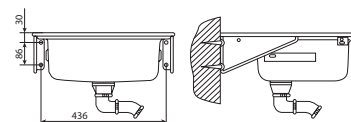

Ванна стальная DONNA VANNA  
1700 x 700 мм с ножками

Ванна стальная REIMAR  
с полимерным покрытием 1500 x 700 мм  
с ножками

Ванна стальная REIMAR  
с полимерным покрытием 1700 x 700 мм  
с ножками

Мойка ANTIKA стальная  
с кронштейнами и метизами  
500 x 500 мм