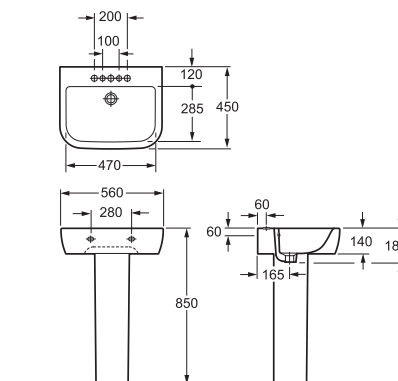

LP 10100
Умывальник ORIENTAL 56
с 1 отверстием + пьедестал
560 x 450 мм