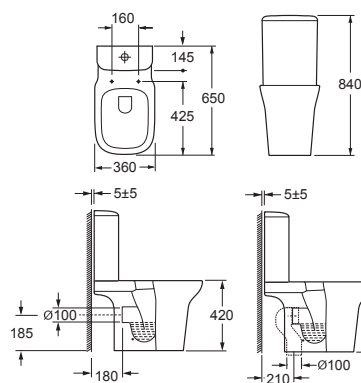

| Brisa | Rio |

| Alcora |

СТ10134С
Компакт BRISA 3/6
с сиденьем дюропласт, микролифт
360 x 650 мм