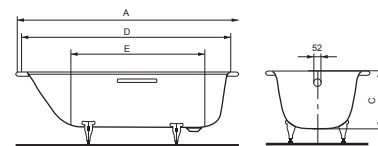

*Ванны*

Ванна EUROWA (FORM PLUS) 310  
1500 x 700 мм

Ванна EUROWA (FORM PLUS) 311  
1600 x 700 мм

Ванна EUROWA (FORM PLUS) 312  
1700 x 700 мм

Ванна EUROWA (FORM PLUS) 310  
с ручками 1500 x 700 мм

Ванна EUROWA (FORM PLUS) 312  
с ручками 1700 x 700 мм\*