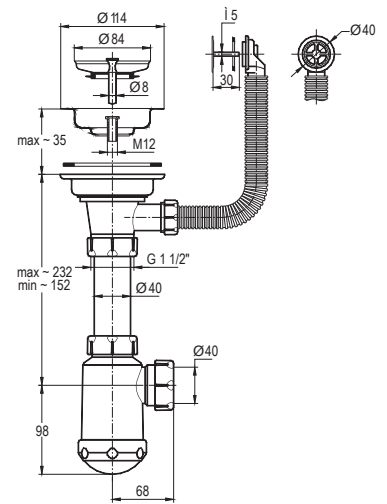

Сифон в комплекте