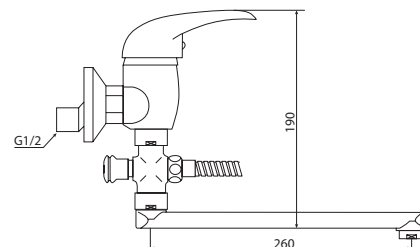

M33017-514C
Смеситель DRAGO
ванна-душ, длинный излив