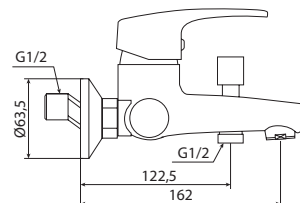

M31006-530C
Смеситель BASILICA
ванна-душ, короткий излив