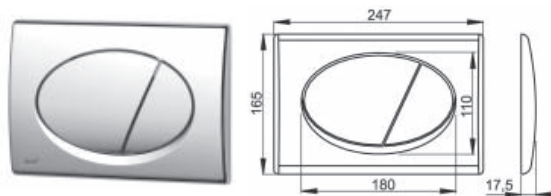

Компакт EMPIRE 3/6
с сиденьем дюропласт,
микролифт

Унитаз подвесной безободковый
EMPIRE

Биде EMPIRE

Унитаз подвесной ELEGANCE
с сиденьем дюропласт,
микролифт

Умывальник на столешницу
ECLIPSE 54

Умывальник на столешницу
ROUND 40

Кнопка управления систем
инсталляции Alca Plast M071

СВ1076
Унитаз пристенный RIO
с сиденьем дюропласт
микролифт