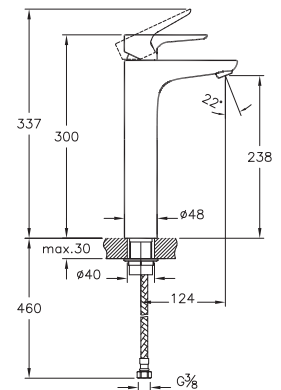

A42322EXP
Смеситель X-LINE для умывальника
высокий