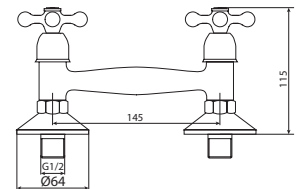

M41037-861C
Смеситель ATRA-NEW
ванна-душ, длинный излив