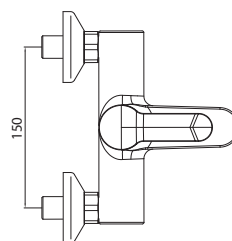

BLU022CR
Смеситель BLU ванна-душ
без душевого комплекта

P25031 Душевой комплект
(шланг д/душа, душевая
лейка с держателем)