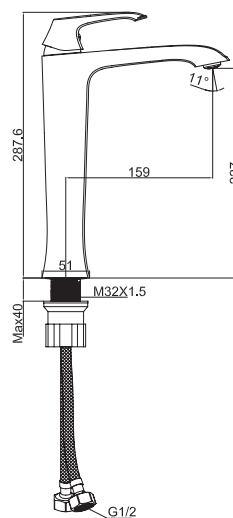

M12360-148C  
Смеситель SABINA для умывальника  
без pop-up,  
хром

M41015-531C  
Смеситель UMBRELLA  
душевая кабина,  
хром

Гарантия на отсутствие дефектов литья (корпус) - 7 лет, гарантия на покрытие - 3 года