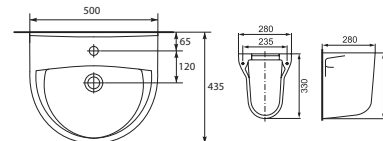

Умывальник PRESIDENT P55B  
с одним отверстием  
550 x 450 мм

Умывальник PRESIDENT P60B  
с одним отверстием  
600 x 490 мм

Полупьедестал PRESIDENT  
Пьедестал PRESIDENT P50/55/60

Умывальник	A	B	C	D	E
50	500	435	122	68	53
55	550	455	118	68	52
60	600	490	120	68	50