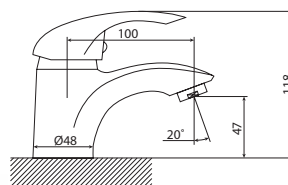

M92308-124AB  
Душевая система BUGATTI,  
бронза

M92127-012C  
Душевая система DAREY,  
хром

M92376- C362-P110-P591  
душевая система PLEASURE,  
хром

M11017-514C  
Смеситель DRAGO  
умывальник  
без системы pop-up