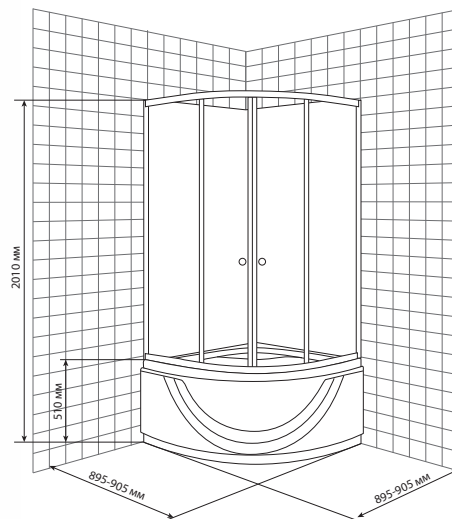

**Душевой угол**

Артикул 5016В высокий

Размеры 90\*90\*200

Размеры неподвижной шторки:

- длина 1450 мм
- ширина 340 мм

**Особые характеристики:**

- высокий акриловый поддон
- закаленное стекло 4 мм
- матовый алюминиевый профиль
- сифон в комплекте
- двери с роликовым механизмом и силиконовым уплотнителем