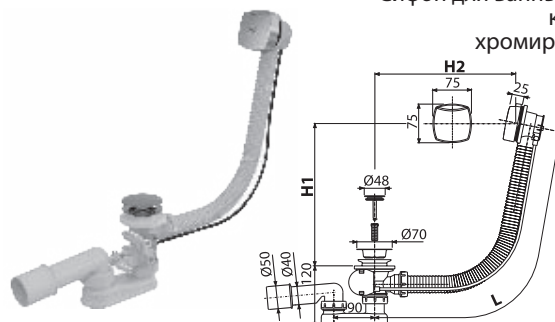

Сифон для ванны автомат
комплект
хромированный