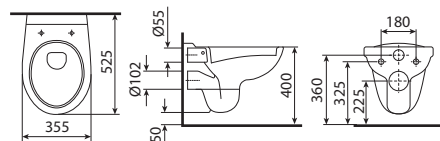

6855B003-0101
Унитаз подвесной NORMUS