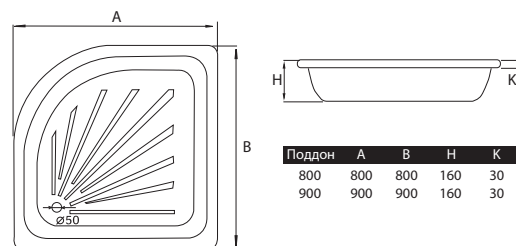

Стальной эмалированный поддон полукруглый 800 x 800 x 150 мм

Стальной эмалированный поддон полукруглый 900 x 900 x 150 мм