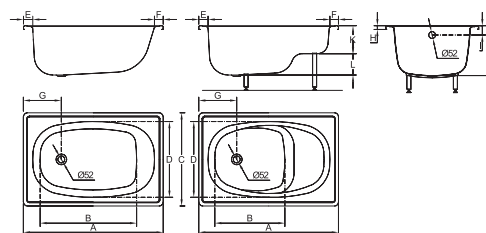

Ванна	A	B	C	D	E	F	G	H	I	J	K	L
B15E	1050	725	700	570	70	65	285	28	70	375	-	-
B05E	1050	525	700	570	70	65	285	28	70	375	210	160

Ванна ATLANTICA 1800 x 800 мм