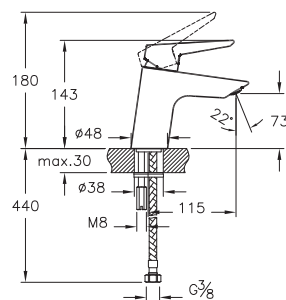

A42440EXP
Смеситель SOLID S для умывальника