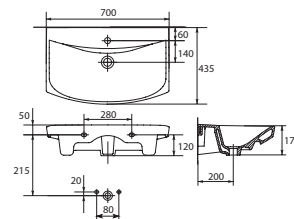

Умывальник для шкафчика
CARINA 70
с одним отверстием
700 x 435 мм