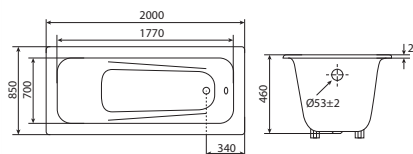

Ванна чугунная COMFORT
1700 x 750 мм

Ванна чугунная SAGA
1800 x 800 мм с ручками

Ванна чугунная MAXIMA
2000 x 850 мм с ручками

Goldman чугунные ванны – гарантия 1 год с даты продажи изделия.

ПАЛЛЕТНОСТЬ

изделия	размер ванн	кол-во в паллете, шт.
ZYA-8-2	130x70x40	10
ZYA-8-3	140x70x40	10
ZYA-8-4	150x70x40	10
ZYA-8-5	160x70x40	10
ZYA-8-6	170x70x40	10
ZYA-8-7	150x75x41	10
ZYA-9C-5	170x75x41	9
ZYA-9C-7	180x85x42	9
Donni ZYA-9C-8	180x85x42	7
Comfort	170x75x47	9
Saga	180x80x42	6
Maxima	200x85x46	6

Ножки д/чуг. ванны Goldman