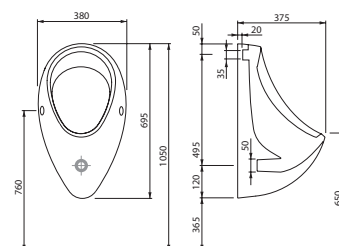

Писсуар TAURUS T100
размер: 380x695 мм
подвод воды сзади