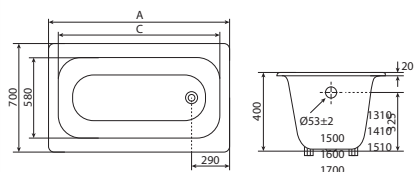

Ванна	A	C
1500	1500	1310
1600	1600	1410
1700	1700	1510

ZYA-9C-5
Ванна чугунная 1500x750 мм
с ручками

ZYA-9C-7
Ванна чугунная 1700x750 мм
с ручками