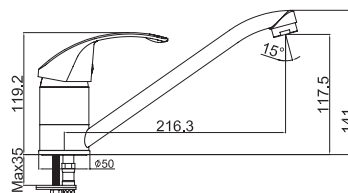

M51004-515C
Смеситель BUFO
кухня