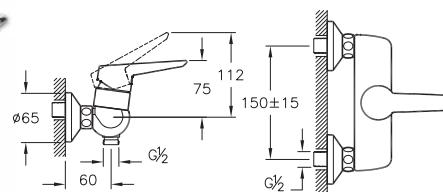

A42445EXP
Смеситель SOLID S душ