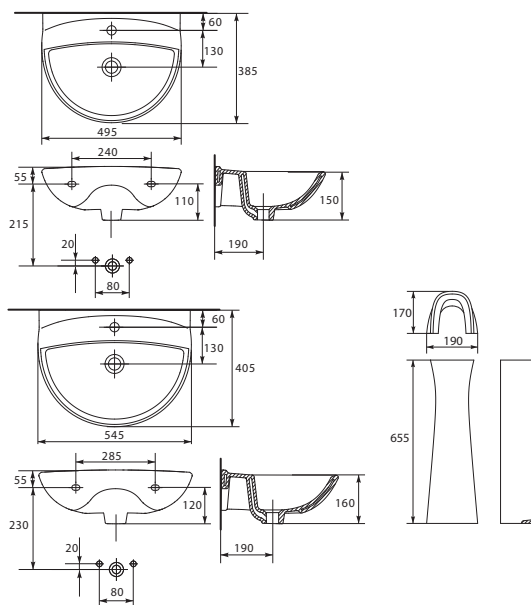

Умывальник MITO Red 50B
с одним отверстием
Умывальник MITO Red 55B
с одним отверстием
Умывальник MITO Red 60B
с одним отверстием

Пьедестал MITO Red
для умывальника 50/55/60