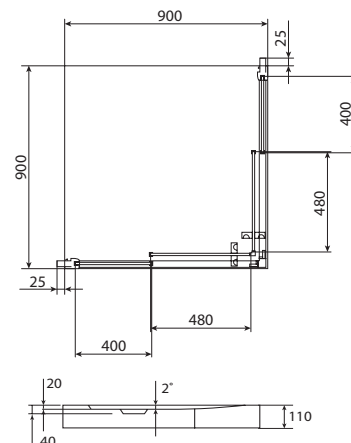

КОМПЛЕКТ CD90P:

Угол душевой
90*90*195 Universal Square ADSTP990

- алюминиевый профиль, стекло закаленное 6 мм
- две неподвижные шторки, две раздвижные двери
- сифон в комплекте

Поддон
Universal Square CD90 (90*90*11(4))

- высота поддона 110 мм