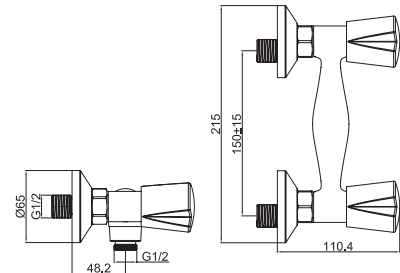

M41268-961C
Смеситель DELTA душевая кабина,
хром