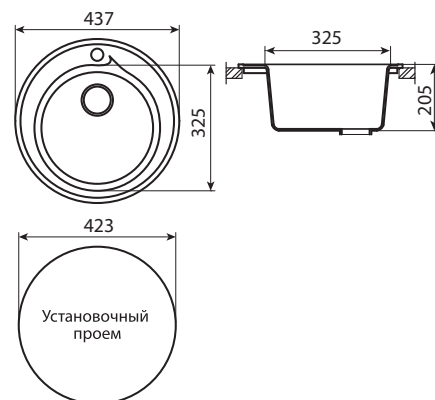

Мойка РОНДО (Капри)
437 x 437 мм,
с сифоном

Варианты цвета:
колорадо / белый /
терракотовый / латте / серый