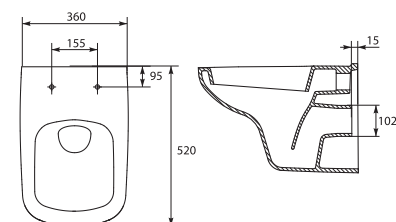

Сиденье для унитаза COLOUR
дюропласт микролифт, easy-off,
серый

Унитаз подвесной COLOUR B
360 x 520 мм