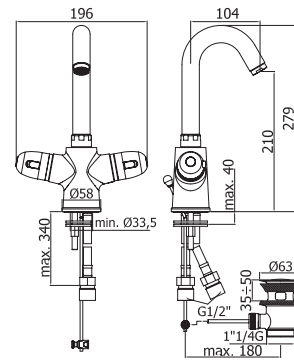

EQT077CR
Смеситель EQUO
термостатический
умывальник с рор-уп,
хром