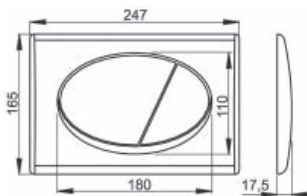

Кнопка управления систем
инсталляции Alca Plast M071

СВ1076
Унитаз пристенный RIO
с сиденьем дюропласт
микролифт