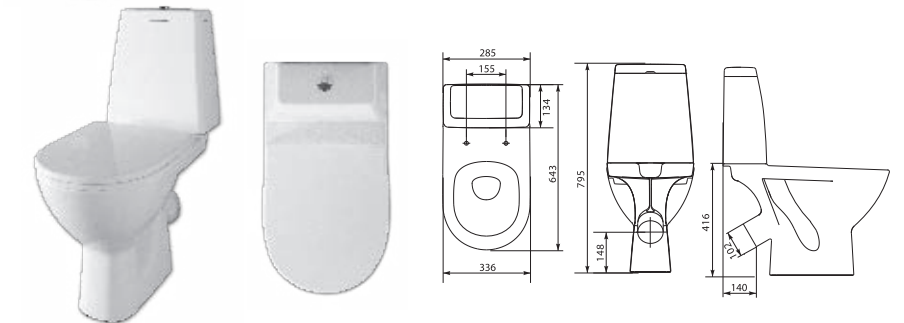

Компакт GRANTA 031 3/6
336x643 мм
с сиденьем дюропласт микролифт