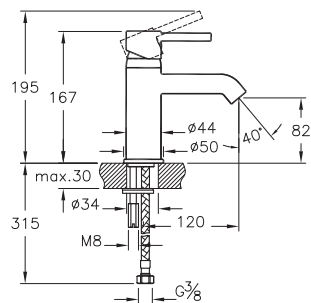

| Minimax |

A41984EXP
Смеситель MINIMAX S умывальник