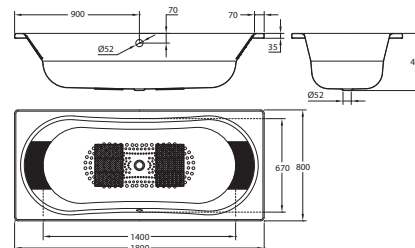

Ванны с толщиной стенки 3,5 мм.

Ванна стальная DUO COMFORT HG
1800 x 800 мм