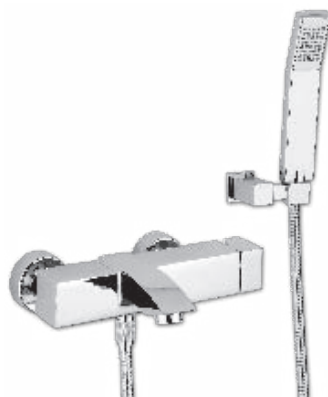

| Level |

LES075CR3
Смеситель LEVEL
умывальник с pop-up,
хром

LES075MC
Смеситель LEVEL
умывальник с pop-up,
матовый хром

| Paffoni / Fonte |

LEA880CR8
Смеситель LEVEL кухня,
с высоким изливом,
хром

LEA880MC
Смеситель LEVEL кухня,
с высоким изливом,
матовый хром

LEC023CR
Смеситель LEVEL ванна-душ,
хром

LEC023MC
Смеситель LEVEL ванна-душ,
матовый хром

LEC168DCR
Смеситель LEVEL
душевая кабина,
хром

хром

матовый хром