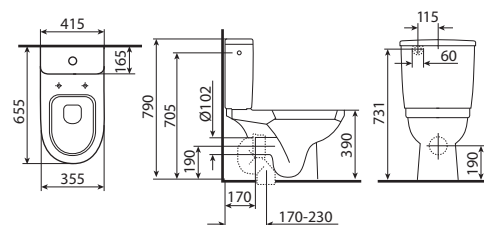

9729B003-7200
Компакт FORM 300 lift