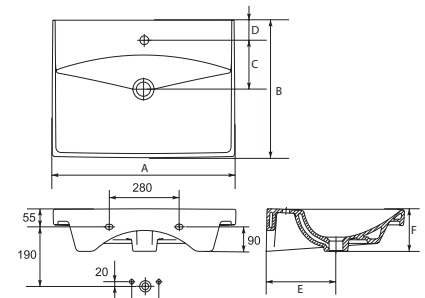

Умывальник CITY 50
с одним отверстием
Умывальник CITY 60
с одним отверстием
Умывальник CITY 70
с одним отверстием
Пьедестал CITY
для раковин CIT50/60/70