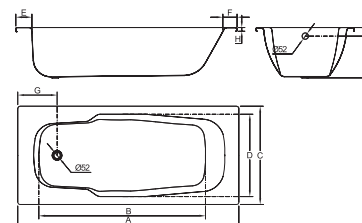

Ванна стальная ATLANTICA HG
с ручками
1800 x 800 мм

Ванна стальная ATLANTICA HG
1800 x 800 мм