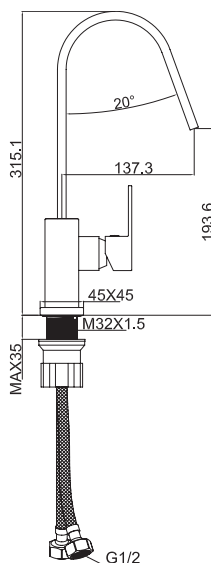

M51266-804C-C412
Смеситель DAREY для кухни
с высоким изливом,
хром