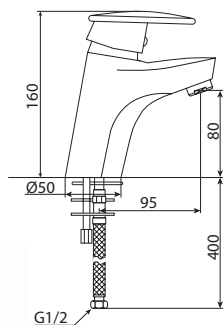

M11027-502C  
Смеситель LEZARDA умывальник  
без системы pop-up

M51004-502C  
Смеситель LEZARDA кухня,  
длинный излив

M33027-502C  
Смеситель LEZARDA ванна-душ,  
длинный излив

M11031-534C  
Смеситель CAMELEON умывальник  
без системы pop-up