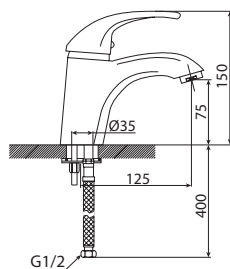

M11028-515C
Смеситель BUFO
умывальник без pop-up