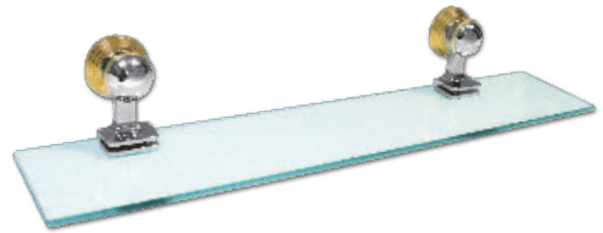

2803
Стекланная полка ERIX,
хром-золото,
ширина 49 см, глубина 10 см