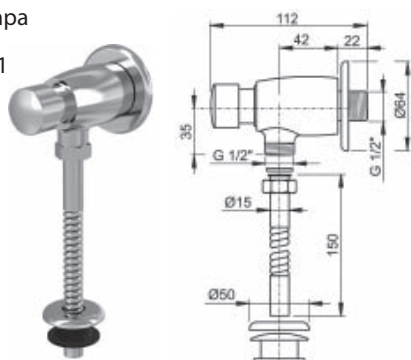

Кран для писсуара
кнопочный
Alca Plast ATS001