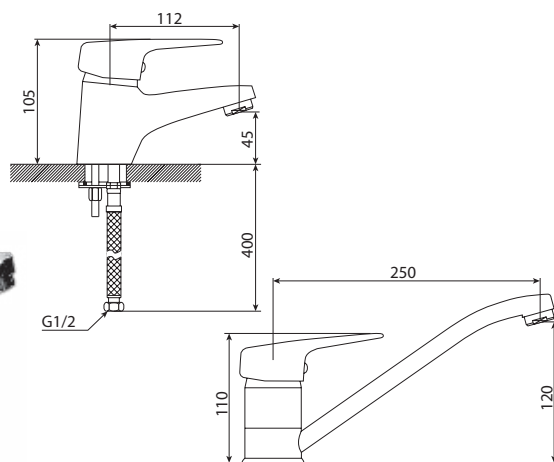

M11027-502C  
Смеситель LEZARDA умывальник  
без системы pop-up

M51004-502C  
Смеситель LEZARDA кухня,  
длинный излив

M33027-502C  
Смеситель LEZARDA ванна-душ,  
длинный излив

M11031-534C  
Смеситель CAMELEON умывальник  
без системы pop-up