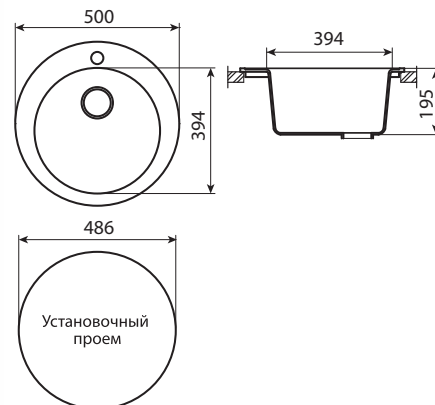

Мойка ЭМИЛИ (Веста)
500 x 500 мм,
с сифоном

Варианты цвета:
колорадо / белый / терра /
терракотовый / латте / серый