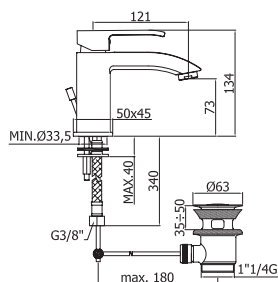

| Level |

LES075CR3
Смеситель LEVEL
умывальник с pop-up,
хром

LES075MC
Смеситель LEVEL
умывальник с pop-up,
матовый хром

| Paffoni / Fonte |

LEA880CR8
Смеситель LEVEL кухня,
с высоким изливом,
хром

LEA880MC
Смеситель LEVEL кухня,
с высоким изливом,
матовый хром

LEC023CR
Смеситель LEVEL ванна-душ,
хром

LEC023MC
Смеситель LEVEL ванна-душ,
матовый хром

LEC168DCR
Смеситель LEVEL
душевая кабина,
хром

хром