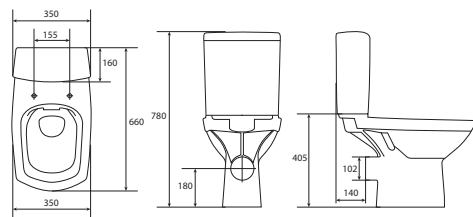

Компакт 426 CARINA CLEAN ON 011 3/5
easy-off 350 x 660 мм
с сиденьем дюропласт микролифт