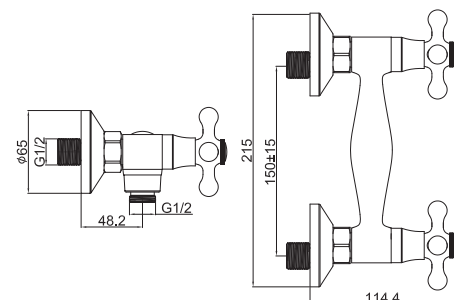

M41037-861C  
Смеситель ATRA-NEW  
ванна-душ, длинный излив

M33037-861C  
Смеситель-ретро ATRA-NEW  
ванна-душ, короткий излив

M32087-861C  
Смеситель-ретро ATRA-NEW  
ванна-душ, длинный излив

M41037-861C  
Смеситель-ретро ATRA-NEW  
душевая кабина