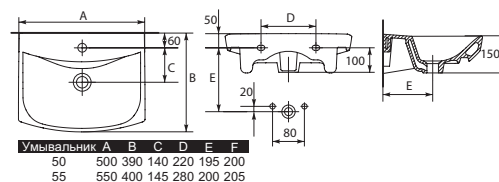

Умывальник CARINA 50
с одним отверстием
500 x 390 мм