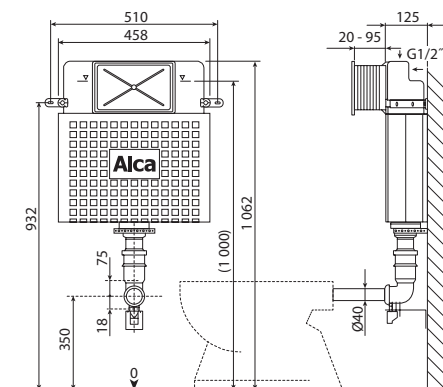

A112
Бачок для пристенного унитаза