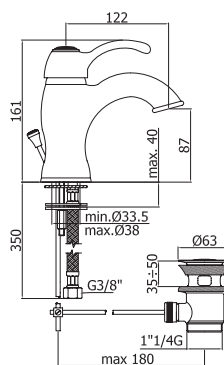

| Flavia |

FA075BR Смеситель FLAVIA
умывальник с рор-уп, бронза