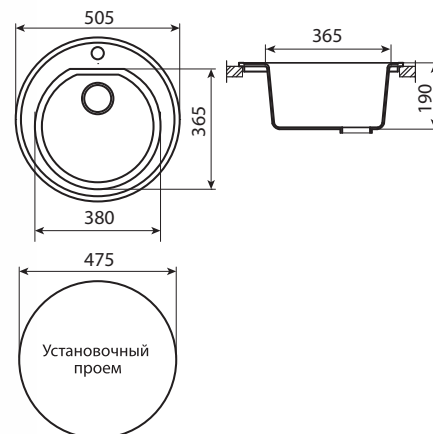

Мойка АГАТА
502 x 502 мм,
с сифоном

Варианты цвета:
грей / сахара / шампань / дакар /
антрацит / крем / шоколад