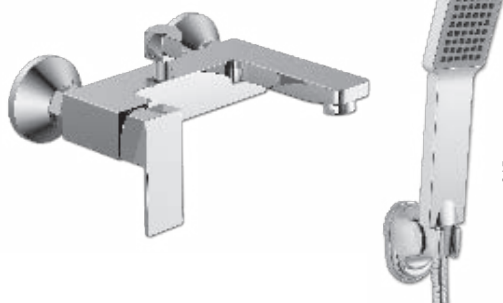

M31296-804C
Смеситель DAREY ванна-душ
с коротким изливом,
хром