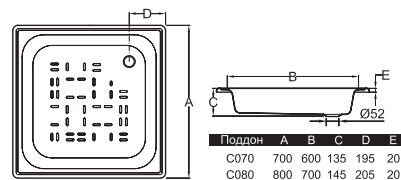

| Поддоны |

| BLB |

Поддон душевой 700 x 700 x 13,5 мм

Поддон душевой 800 x 800 x 13,5 мм