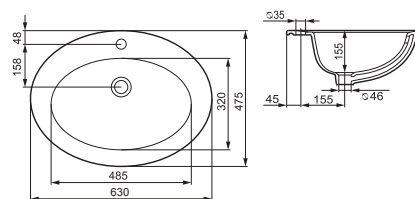

Умывальник GAMMA
с одним отверстием
630 x 475 мм
для установки на столешницу