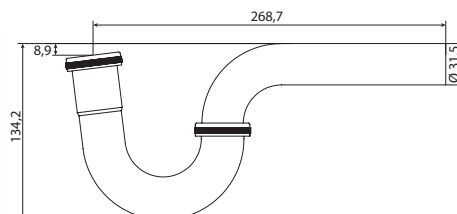

A-42589
Сифон для душевого поддона
с гибкой трубой

S42004
Сифон для умывальника
ALCORA