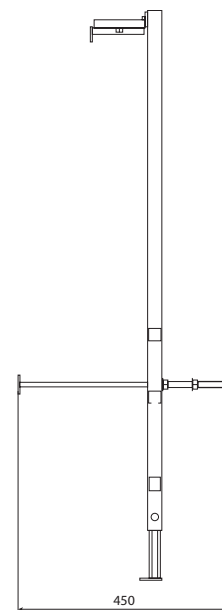

Шаровой кран в комплекте

Тихий наливной клапан

Дополнительные точки крепления

Технология Clean ON

Плоское современное однокнопочное легкоъемное сиденье с микролифтом

Кнопка Blick матовый хром

**Инсталляция HI-TEC**