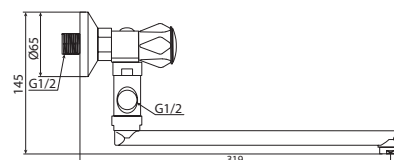

M33038-863C
Смеситель IGUANA
ванна-душ, длинный излив