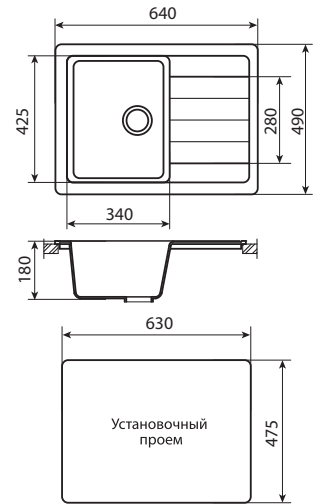

Мойка ЭВИТА  
790 x 495 мм,  
с сифоном

Варианты цвета:  
грей / сахара / шампань / дакар /  
антрацит / крем / шоколад

\* варианты палитры смотрите на стр. 65

Мойка АРДЕЗИЯ  
643 x 425 мм,  
с сифоном

Варианты цвета:  
грей / сахара / шампань / дакар /  
антрацит / крем / шоколад