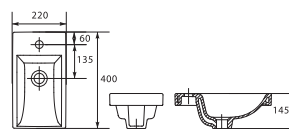

Умывальник СОМО 40
с одним отверстием
для мебели
400 x 220 мм