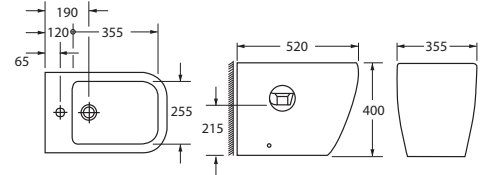

B1088
Биде VIENTO
355 x 520 мм