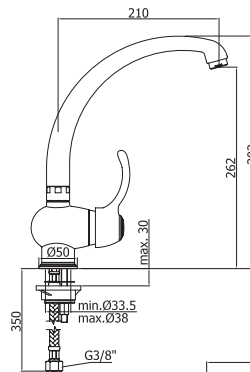

FA181CO Смеситель FLAVIA кухня,
с высоким изливом, хром-золото