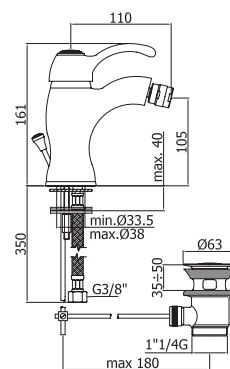

FA135BR Смеситель FLAVIA биде
с рор-уп, бронза