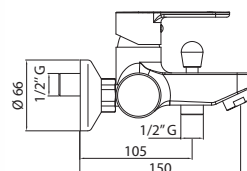

BLU022CR
Смеситель BLU ванна-душ
без душевого комплекта

P25031 Душевой комплект
(шланг д/душа, душевая
лейка с держателем)