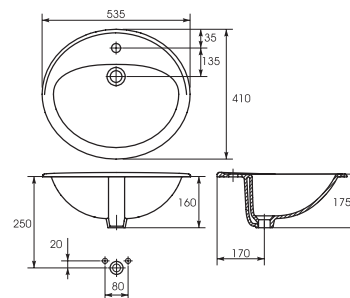

\* Данная позиция привозится под заказ

Умывальник ONTARIO 60  
прямоугольный на столешницу  
с одним отверстием  
600 x 440 мм

Умывальник ONTARIO 50  
прямоугольный на столешницу  
с одним отверстием

Умывальник CALLA 54  
с одним отверстием  
535 x 410 мм  
для установки на столешницу