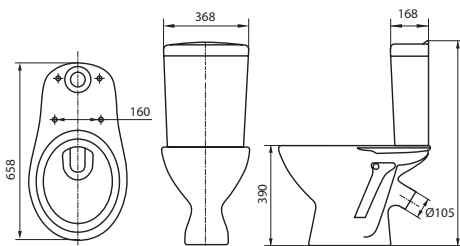

Компакт HIT  
косой слив СТОП  
340 x 640 мм  
с сиденьем полипропилен

Компакт TOP  
горизонтальный слив СТОП  
400 x 690 мм  
с сиденьем полипропилен

Компакт BEST  
косой слив СТОП  
368 x 658 мм  
с сиденьем полипропилен