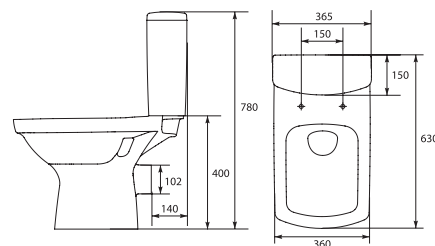

Компакт PARVA NEW CLEAN ON 011  
3/6 Lift, easy-off

Компакт EASY 400 ES011 3/5  
365 x 630 мм  
с сиденьем дюропласт микролифт,  
easy-off

P-MZ-EASY  
Унитаз подвесной EASY  
355 x 515 мм

Сиденье для унитаза EASY  
дюропласт, микролифт