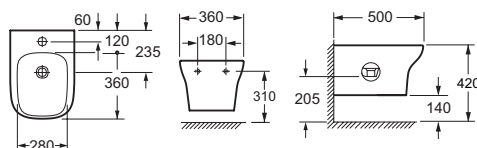

ВН10134С
Биде подвесное COSTA