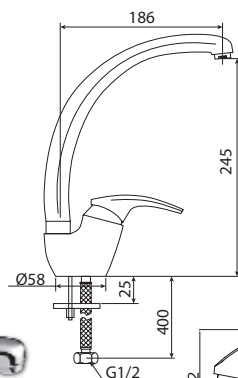

M54004-515C
Смеситель BUFO
кухня, высокий излив