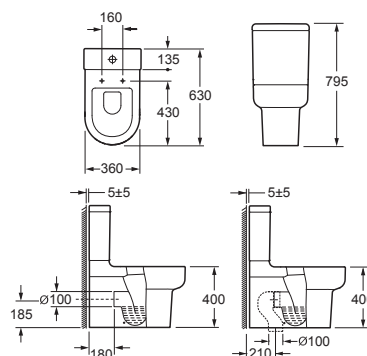

### Ширма для ванны 1200\*1500 мм

- алюминиевый профиль, стекло закаленное 6 мм
- одна неподвижная шторка, одна подвижная шторка

*Санрайс*

СТ10122  
Компакт ORIENTAL NEW  
с сиденьем дюропласт, микролифт  
360 x 630 мм