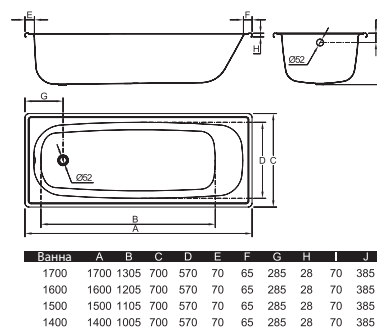

Ванна	A	B	C	D	E	F	G	H	I	J
1700	1700	1305	700	570	70	65	285	28	70	385
1600	1600	1205	700	570	70	65	285	28	70	385
1500	1500	1105	700	570	70	65	285	28	70	385
1400	1400	1005	700	570	70	65	285	28	70	385

В ассортименте ООО «ТД «Реал Керамика» есть шумоизоляция для стальных ванн.