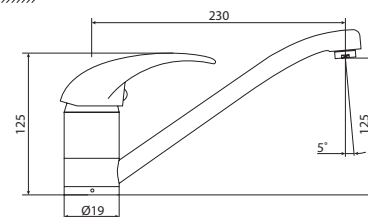

M51004-514C
Смеситель DRAGO
кухня