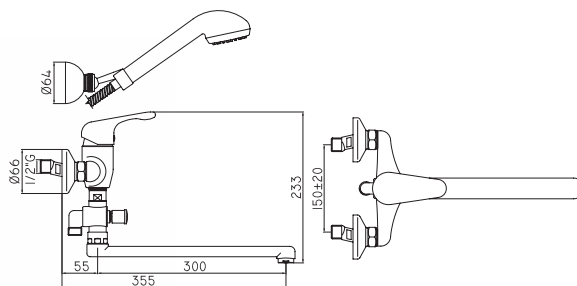

DE171CR Смеситель DENVER
ванна-душ с длинным изливом,
хром