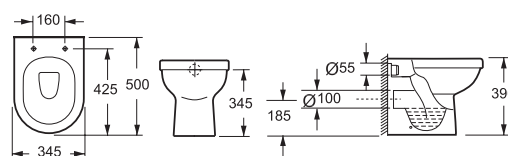

| Brisa | Rio |

| Alcora |

СТ10134С
Компакт BRISA 3/6
с сиденьем дюропласт, микролифт
360 x 650 мм

СН 10134
Унитаз подвесной BRISA
с сиденьем дюропласт,
микролифт
360 x 500 мм

ВН 10134
Биде подвесное BRISA
280 x 500 мм

СТ1076В
Компакт RIO 011 3/6 л
с сиденьем полипропилен
микролифт

A112
Бачок для пристенного унитаза

Кнопка управления систем
инсталляции Alca Plast M071

СВ1076
Унитаз пристенный RIO
с сиденьем дюропласт
микролифт