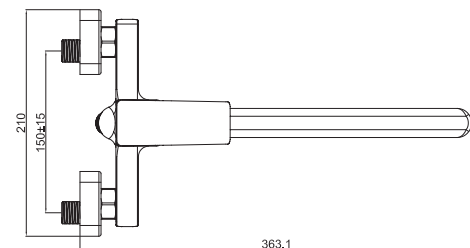

M33387-012C
Смеситель DAREY ванна-душ
длинный излив,
хром