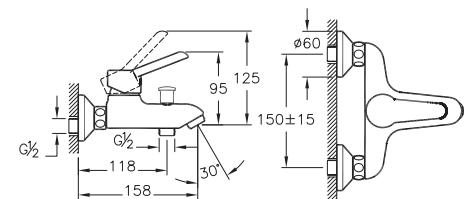

A41045EXP
Смеситель VIVA ванна-душ