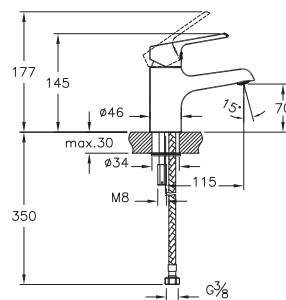

| Axe | Flo | Solid |

| Vitra |

A41069EXP
Смеситель AXE умывальник