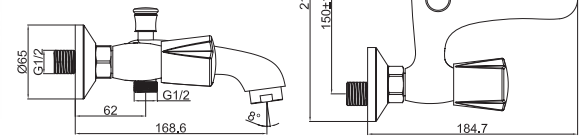

M31045-961C
Смеситель DELTA ванна-душ
с коротким изливом,
хром