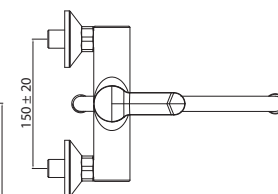

P25031 Душевой комплект  
(шланг д/душа, душевая  
лейка с держателем)

| Душевые стойки |

ZSAL010BR  
KLIPPER  
душевая стойка без мыльницы,  
бронза

ZSAL072CR  
STICK  
душевая стойка без мыльницы,  
хром