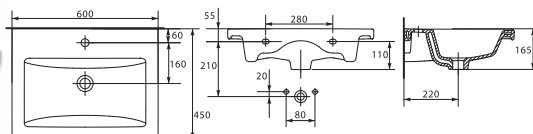

Умывальник СОМО 60
с одним отверстием
для мебели
600 x 450 мм