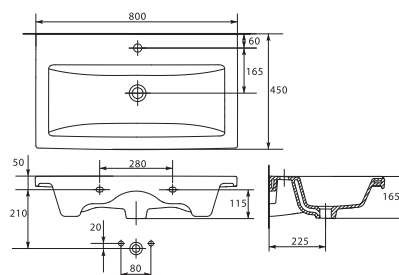

Умывальник СОМО 80
с одним отверстием
для мебели
800 x 450 мм