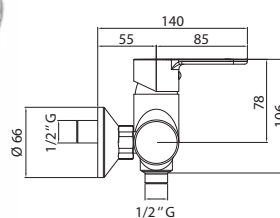

BLU168CR
Смеситель BLU душ,
без душевого комплекта

P25031 Душевой комплект
(шланг д/душа, душевая
лейка с держателем)