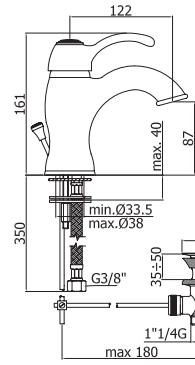

FA075CO Смеситель FLAVIA
умывальник с рор-ур,
хром-золото