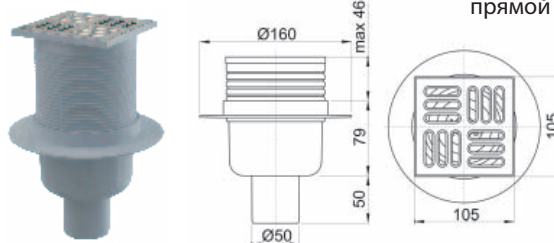

Alca Plast 105/50
прямой APV 2